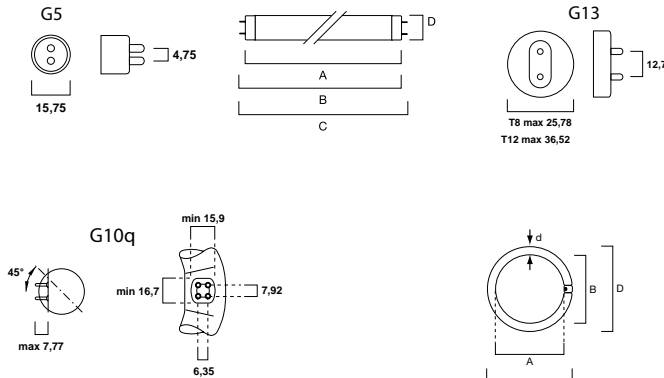

Blacklight BL368 – линейные и компактные

	A max	B min	B max	C max	D nom
4 Вт	135,9	140,6	143,0	150,1	16
6 Вт	212,1	216,8	219,2	226,3	16
8 Вт	288,3	293,0	295,4	302,5	16
11 Вт	212,1	216,8	219,2	226,3	16
15WT5	288,3	293,0	295,4	302,5	16
15WT8	437,4	442,1	444,5	451,6	26
18WT8	589,8	594,5	596,9	604,0	26
25WT8 18"	437,4	442,1	444,5	451,6	26
30WT8	894,6	899,3	901,7	908,8	26
36WT8	589,8	594,5	596,9	604,0	26
20WT12 24"	589,8	594,5	596,9	604,0	38
40WT12 24"	589,8	594,5	596,9	604,0	38
40WT12 48"	1 199,4	1 204,1	1 206,5	1 213,6	38

	A min	A max	B min	B max	D min	D max	d min	d max
22W	149,1	155,6	147,6	157,2	203,2	215,9	26,2	30,9
32W	149,1	155,6	147,6	157,2	203,2	215,9	26,2	30,9

Все лампы отвечают
директиве RoHS

Код заказа	Описание изделия	Мощность Вт	Напряжение В	Ток А	Цвет света	Цоколь	Количество в упаковке
0000085	F4W T5 BL368	4	29	0,170	BL368	G5	50
0000088	F6W T5 BL368	6	42	0,160	BL368	G5	25
0000089	F8W T5 BL368	8	56	0,145	BL368	G5	25
0000097	F11W T5 BL368	11	34	0,350	BL368	G5	25
0000090	F15W T5 BL368	15	44	0,310	BL368	G5	25
0000082	F15 T8 BL368	15	55	0,310	BL368	G13	25
0000091	F18W T8 BL368 24" НОВИНКА	18	59	0,36	BL368	G13	25
0002166	F25 T8 BL368 18"	25	38	0,600	BL368	G13	25
0000098	F30 T8 BL368	30	96	0,365	BL368	G13	25
0000092	F36W T8 BL368 24" НОВИНКА	36	50	0,85	BL368	G13	25
0000361	F20 T12 BL368 24"	20	57	0,370	BL368	G13	25
0001638	F40 T12 BL368 24"	40	47	0,880	BL368	G13	25
0000099	F40 T12 BL368 48"	40	103	0,430	BL368	G13	25
0000456	FC22 T12 BL 368 8"	22	62	0,400	BL368	G10q	12
0000100	FC32 T12 BL 368 8"	32	57	0,480	BL368	G10q	12