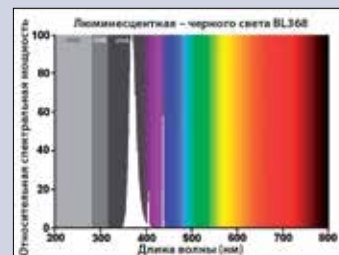

Blacklight BL368 – линейные и компактные

	A max	B min	B max	C max	D nom
4 Вт	135,9	140,6	143,0	150,1	16
6 Вт	212,1	216,8	219,2	226,3	16
8 Вт	288,3	293,0	295,4	302,5	16
11 Вт	212,1	216,8	219,2	226,3	16
15WT5	288,3	293,0	295,4	302,5	16
15WT8	437,4	442,1	444,5	451,6	26
18WT8	589,8	594,5	596,9	604,0	26
25WT8 18"	437,4	442,1	444,5	451,6	26
30WT8	894,6	899,3	901,7	908,8	26
36WT8	589,8	594,5	596,9	604,0	26
20WT12 24"	589,8	594,5	596,9	604,0	38
40WT12 24"	589,8	594,5	596,9	604,0	38
40WT12 48"	1 199,4	1 204,1	1 206,5	1 213,6	38

	A min	A max	B min	B max	D min	D max	d min	d max
22W	149,1	155,6	147,6	157,2	203,2	215,9	26,2	30,9
32W	149,1	155,6	147,6	157,2	203,2	215,9	26,2	30,9

Все лампы отвечают
директиве RoHS

Код заказа	Описание изделия	Мощность Вт	Напряжение В	Ток А	Цвет света	Цоколь	Количество в упаковке
0000085	F4W T5 BL368	4	29	0,170	BL368	G5	50
0000088	F6W T5 BL368	6	42	0,160	BL368	G5	25
0000089	F8W T5 BL368	8	56	0,145	BL368	G5	25
0000097	F11W T5 BL368	11	34	0,350	BL368	G5	25
0000090	F15W T5 BL368	15	44	0,310	BL368	G5	25
0000082	F15 T8 BL368	15	55	0,310	BL368	G13	25
0000091	F18W T8 BL368 24" НОВИНКА	18	59	0,36	BL368	G13	25
0002166	F25 T8 BL368 18"	25	38	0,600	BL368	G13	25
0000098	F30 T8 BL368	30	96	0,365	BL368	G13	25
0000092	F36W T8 BL368 24" НОВИНКА	36	50	0,85	BL368	G13	25
0000361	F20 T12 BL368 24"	20	57	0,370	BL368	G13	25
0001638	F40 T12 BL368 24"	40	47	0,880	BL368	G13	25
0000099	F40 T12 BL368 48"	40	103	0,430	BL368	G13	25
0000456	FC22 T12 BL 368 8"	22	62	0,400	BL368	G10q	12
0000100	FC32 T12 BL 368 8"	32	57	0,480	BL368	G10q	12

UVA = 315-400 нм UVB = 280-315 нм