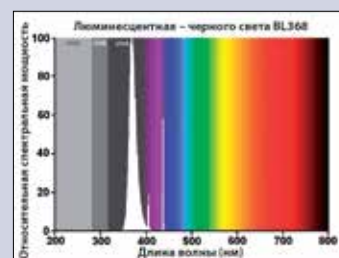

# Blacklight BL368 – линейные и компактные

	A max	B min	B max	C max	D nom
4 Вт	135,9	140,6	143,0	150,1	16
6 Вт	212,1	216,8	219,2	226,3	16
8 Вт	288,3	293,0	295,4	302,5	16
11 Вт	212,1	216,8	219,2	226,3	16
15WT5	288,3	293,0	295,4	302,5	16
15WT8	437,4	442,1	444,5	451,6	26
18WT8	589,8	594,5	596,9	604,0	26
25WT8 18"	437,4	442,1	444,5	451,6	26
30WT8	894,6	899,3	901,7	908,8	26
36WT8	589,8	594,5	596,9	604,0	26
20WT12 24"	589,8	594,5	596,9	604,0	38
40WT12 24"	589,8	594,5	596,9	604,0	38
40WT12 48"	1 199,4	1 204,1	1 206,5	1 213,6	38

	A min	A max	B min	B max	D min	D max	d min	d max
22W	149,1	155,6	147,6	157,2	203,2	215,9	26,2	30,9
32W	149,1	155,6	147,6	157,2	203,2	215,9	26,2	30,9

Все лампы отвечают  
директиве RoHS

Код заказа	Описание изделия	Мощность Вт	Напряжение В	Ток А	Цвет света	Цоколь	Количество в упаковке
0000085	F4W T5 BL368	4	29	0,170	BL368	G5	50
0000088	F6W T5 BL368	6	42	0,160	BL368	G5	25
0000089	F8W T5 BL368	8	56	0,145	BL368	G5	25
0000097	F11W T5 BL368	11	34	0,350	BL368	G5	25
0000090	F15W T5 BL368	15	44	0,310	BL368	G5	25
0000082	F15 T8 BL368	15	55	0,310	BL368	G13	25
0000091	F18W T8 BL368 24" <b>НОВИНКА</b>	18	59	0,36	BL368	G13	25
0002166	F25 T8 BL368 18"	25	38	0,600	BL368	G13	25
0000098	F30 T8 BL368	30	96	0,365	BL368	G13	25
0000092	F36W T8 BL368 24" <b>НОВИНКА</b>	36	50	0,85	BL368	G13	25
0000361	F20 T12 BL368 24"	20	57	0,370	BL368	G13	25
0001638	F40 T12 BL368 24"	40	47	0,880	BL368	G13	25
0000099	F40 T12 BL368 48"	40	103	0,430	BL368	G13	25
0000456	FC22 T12 BL 368 8"	22	62	0,400	BL368	G10q	12
0000100	FC32 T12 BL 368 8"	32	57	0,480	BL368	G10q	12

UVA = 315-400 нм UVB = 280-315 нм