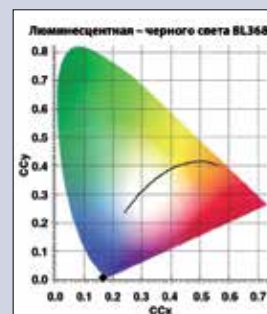

# Blacklight BL368 – линейные и компактные

	A max	B min	B max	C max	D nom
4 Вт	135,9	140,6	143,0	150,1	16
6 Вт	212,1	216,8	219,2	226,3	16
8 Вт	288,3	293,0	295,4	302,5	16
11 Вт	212,1	216,8	219,2	226,3	16
15WT5	288,3	293,0	295,4	302,5	16
15WT8	437,4	442,1	444,5	451,6	26
18WT8	589,8	594,5	596,9	604,0	26
25WT8 18"	437,4	442,1	444,5	451,6	26
30WT8	894,6	899,3	901,7	908,8	26
36WT8	589,8	594,5	596,9	604,0	26
20WT12 24"	589,8	594,5	596,9	604,0	38
40WT12 24"	589,8	594,5	596,9	604,0	38
40WT12 48"	1 199,4	1 204,1	1 206,5	1 213,6	38

	A min	A max	B min	B max	D min	D max	d min	d max
22W	149,1	155,6	147,6	157,2	203,2	215,9	26,2	30,9
32W	149,1	155,6	147,6	157,2	203,2	215,9	26,2	30,9

Все лампы отвечают  
директиве RoHS

Код заказа	Описание изделия	Мощность Вт	Напряжение В	Ток А	Цвет света	Цоколь	Количество в упаковке
0000085	F4W T5 BL368	4	29	0,170	BL368	G5	50
0000088	F6W T5 BL368	6	42	0,160	BL368	G5	25
0000089	F8W T5 BL368	8	56	0,145	BL368	G5	25
0000097	F11W T5 BL368	11	34	0,350	BL368	G5	25
0000090	F15W T5 BL368	15	44	0,310	BL368	G5	25
0000082	F15 T8 BL368	15	55	0,310	BL368	G13	25
0000091	F18W T8 BL368 24" <b>НОВИНКА</b>	18	59	0,36	BL368	G13	25
0002166	F25 T8 BL368 18"	25	38	0,600	BL368	G13	25
0000098	F30 T8 BL368	30	96	0,365	BL368	G13	25
0000092	F36W T8 BL368 24" <b>НОВИНКА</b>	36	50	0,85	BL368	G13	25
0000361	F20 T12 BL368 24"	20	57	0,370	BL368	G13	25
0001638	F40 T12 BL368 24"	40	47	0,880	BL368	G13	25
0000099	F40 T12 BL368 48"	40	103	0,430	BL368	G13	25
0000456	FC22 T12 BL 368 8"	22	62	0,400	BL368	G10q	12
0000100	FC32 T12 BL 368 8"	32	57	0,480	BL368	G10q	12