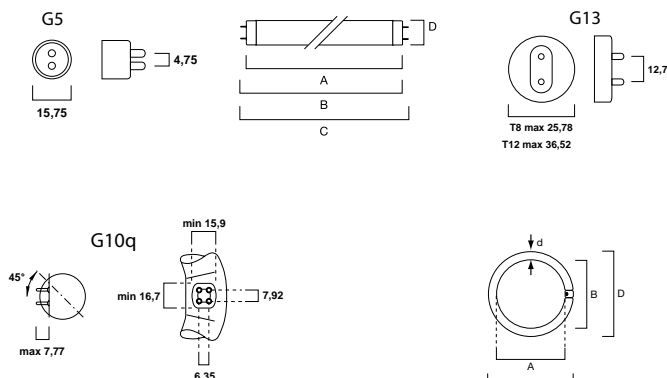

# Blacklight BL368 – линейные и компактные

	A max	B min	B max	C max	D nom
4 Вт	135,9	140,6	143,0	150,1	16
6 Вт	212,1	216,8	219,2	226,3	16
8 Вт	288,3	293,0	295,4	302,5	16
11 Вт	212,1	216,8	219,2	226,3	16
15WT5	288,3	293,0	295,4	302,5	16
15WT8	437,4	442,1	444,5	451,6	26
18WT8	589,8	594,5	596,9	604,0	26
25WT8 18"	437,4	442,1	444,5	451,6	26
30WT8	894,6	899,3	901,7	908,8	26
36WT8	589,8	594,5	596,9	604,0	26
20WT12 24"	589,8	594,5	596,9	604,0	38
40WT12 24"	589,8	594,5	596,9	604,0	38
40WT12 48"	1 199,4	1 204,1	1 206,5	1 213,6	38

	A min	A max	B min	B max	D min	D max	d min	d max
22W	149,1	155,6	147,6	157,2	203,2	215,9	26,2	30,9
32W	149,1	155,6	147,6	157,2	203,2	215,9	26,2	30,9

Все лампы отвечают  
директиве RoHS

Код заказа	Описание изделия	Мощность Вт	Напряжение В	Ток А	Цвет света	Цоколь	Количество в упаковке
0000085	F4W T5 BL368	4	29	0,170	BL368	G5	50
0000088	F6W T5 BL368	6	42	0,160	BL368	G5	25
0000089	F8W T5 BL368	8	56	0,145	BL368	G5	25
0000097	F11W T5 BL368	11	34	0,350	BL368	G5	25
0000090	F15W T5 BL368	15	44	0,310	BL368	G5	25
0000082	F15 T8 BL368	15	55	0,310	BL368	G13	25
0000091	F18W T8 BL368 24" <b>НОВИНКА</b>	18	59	0,36	BL368	G13	25
0002166	F25 T8 BL368 18"	25	38	0,600	BL368	G13	25
0000098	F30 T8 BL368	30	96	0,365	BL368	G13	25
0000092	F36W T8 BL368 24" <b>НОВИНКА</b>	36	50	0,85	BL368	G13	25
0000361	F20 T12 BL368 24"	20	57	0,370	BL368	G13	25
0001638	F40 T12 BL368 24"	40	47	0,880	BL368	G13	25
0000099	F40 T12 BL368 48"	40	103	0,430	BL368	G13	25
0000456	FC22 T12 BL 368 8"	22	62	0,400	BL368	G10q	12
0000100	FC32 T12 BL 368 8"	32	57	0,480	BL368	G10q	12