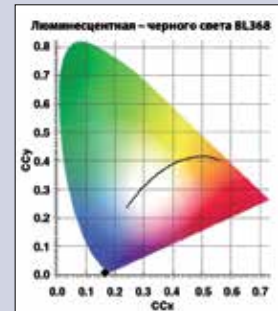

Blacklight BL368 – линейные и компактные

	A max	B min	B max	C max	D nom
4 Вт	135,9	140,6	143,0	150,1	16
6 Вт	212,1	216,8	219,2	226,3	16
8 Вт	288,3	293,0	295,4	302,5	16
11 Вт	212,1	216,8	219,2	226,3	16
15WT5	288,3	293,0	295,4	302,5	16
15WT8	437,4	442,1	444,5	451,6	26
18WT8	589,8	594,5	596,9	604,0	26
25WT8 18"	437,4	442,1	444,5	451,6	26
30WT8	894,6	899,3	901,7	908,8	26
36WT8	589,8	594,5	596,9	604,0	26
20WT12 24"	589,8	594,5	596,9	604,0	38
40WT12 24"	589,8	594,5	596,9	604,0	38
40WT12 48"	1 199,4	1 204,1	1 206,5	1 213,6	38

	A min	A max	B min	B max	D min	D max	d min	d max
22W	149,1	155,6	147,6	157,2	203,2	215,9	26,2	30,9
32W	149,1	155,6	147,6	157,2	203,2	215,9	26,2	30,9

Все лампы отвечают
директиве RoHS

Код заказа	Описание изделия	Мощность Вт	Напряжение В	Ток А	Цвет света	Цоколь	Количество в упаковке
0000085	F4W T5 BL368	4	29	0,170	BL368	G5	50
0000088	F6W T5 BL368	6	42	0,160	BL368	G5	25
0000089	F8W T5 BL368	8	56	0,145	BL368	G5	25
0000097	F11W T5 BL368	11	34	0,350	BL368	G5	25
0000090	F15W T5 BL368	15	44	0,310	BL368	G5	25
0000082	F15 T8 BL368	15	55	0,310	BL368	G13	25
0000091	F18W T8 BL368 24" НОВИНКА	18	59	0,36	BL368	G13	25
0002166	F25 T8 BL368 18"	25	38	0,600	BL368	G13	25
0000098	F30 T8 BL368	30	96	0,365	BL368	G13	25
0000092	F36W T8 BL368 24" НОВИНКА	36	50	0,85	BL368	G13	25
0000361	F20 T12 BL368 24"	20	57	0,370	BL368	G13	25
0001638	F40 T12 BL368 24"	40	47	0,880	BL368	G13	25
0000099	F40 T12 BL368 48"	40	103	0,430	BL368	G13	25
0000456	FC22 T12 BL 368 8"	22	62	0,400	BL368	G10q	12
0000100	FC32 T12 BL 368 8"	32	57	0,480	BL368	G10q	12