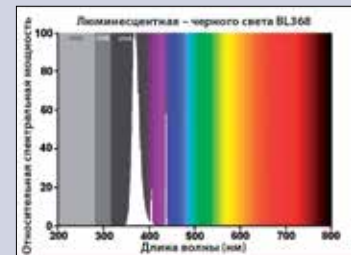

Blacklight BL368 – линейные и компактные

	A max	B min	B max	C max	D nom
4 Вт	135,9	140,6	143,0	150,1	16
6 Вт	212,1	216,8	219,2	226,3	16
8 Вт	288,3	293,0	295,4	302,5	16
11 Вт	212,1	216,8	219,2	226,3	16
15WT5	288,3	293,0	295,4	302,5	16
15WT8	437,4	442,1	444,5	451,6	26
18WT8	589,8	594,5	596,9	604,0	26
25WT8 18"	437,4	442,1	444,5	451,6	26
30WT8	894,6	899,3	901,7	908,8	26
36WT8	589,8	594,5	596,9	604,0	26
20WT12 24"	589,8	594,5	596,9	604,0	38
40WT12 24"	589,8	594,5	596,9	604,0	38
40WT12 48"	1 199,4	1 204,1	1 206,5	1 213,6	38

	A min	A max	B min	B max	D min	D max	d min	d max
22W	149,1	155,6	147,6	157,2	203,2	215,9	26,2	30,9
32W	149,1	155,6	147,6	157,2	203,2	215,9	26,2	30,9

Все лампы отвечают
директиве RoHS

Код заказа	Описание изделия	Мощность Вт	Напряжение В	Ток А	Цвет света	Цоколь	Количество в упаковке
0000085	F4W T5 BL368	4	29	0,170	BL368	G5	50
0000088	F6W T5 BL368	6	42	0,160	BL368	G5	25
0000089	F8W T5 BL368	8	56	0,145	BL368	G5	25
0000097	F11W T5 BL368	11	34	0,350	BL368	G5	25
0000090	F15W T5 BL368	15	44	0,310	BL368	G5	25
0000082	F15 T8 BL368	15	55	0,310	BL368	G13	25
0000091	F18W T8 BL368 24" НОВИНКА	18	59	0,36	BL368	G13	25
0002166	F25 T8 BL368 18"	25	38	0,600	BL368	G13	25
0000098	F30 T8 BL368	30	96	0,365	BL368	G13	25
0000092	F36W T8 BL368 24" НОВИНКА	36	50	0,85	BL368	G13	25
0000361	F20 T12 BL368 24"	20	57	0,370	BL368	G13	25
0001638	F40 T12 BL368 24"	40	47	0,880	BL368	G13	25
0000099	F40 T12 BL368 48"	40	103	0,430	BL368	G13	25
0000456	FC22 T12 BL 368 8"	22	62	0,400	BL368	G10q	12
0000100	FC32 T12 BL 368 8"	32	57	0,480	BL368	G10q	12

UVA = 315-400 нм UVB = 280-315 нм