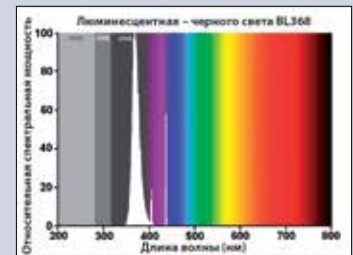

Blacklight BL368 – линейные и компактные

	A max	B min	B max	C max	D nom
4 Вт	135,9	140,6	143,0	150,1	16
6 Вт	212,1	216,8	219,2	226,3	16
8 Вт	288,3	293,0	295,4	302,5	16
11 Вт	212,1	216,8	219,2	226,3	16
15WT5	288,3	293,0	295,4	302,5	16
15WT8	437,4	442,1	444,5	451,6	26
18WT8	589,8	594,5	596,9	604,0	26
25WT8 18"	437,4	442,1	444,5	451,6	26
30WT8	894,6	899,3	901,7	908,8	26
36WT8	589,8	594,5	596,9	604,0	26
20WT12 24"	589,8	594,5	596,9	604,0	38
40WT12 24"	589,8	594,5	596,9	604,0	38
40WT12 48"	1 199,4	1 204,1	1 206,5	1 213,6	38

	A min	A max	B min	B max	D min	D max	d min	d max
22W	149,1	155,6	147,6	157,2	203,2	215,9	26,2	30,9
32W	149,1	155,6	147,6	157,2	203,2	215,9	26,2	30,9

Все лампы отвечают
директиве RoHS

Код заказа	Описание изделия	Мощность Вт	Напряжение В	Ток А	Цвет света	Цоколь	Количество в упаковке
0000085	F4W T5 BL368	4	29	0,170	BL368	G5	50
0000088	F6W T5 BL368	6	42	0,160	BL368	G5	25
0000089	F8W T5 BL368	8	56	0,145	BL368	G5	25
0000097	F11W T5 BL368	11	34	0,350	BL368	G5	25
0000090	F15W T5 BL368	15	44	0,310	BL368	G5	25
0000082	F15 T8 BL368	15	55	0,310	BL368	G13	25
0000091	F18W T8 BL368 24" НОВИНКА	18	59	0,36	BL368	G13	25
0002166	F25 T8 BL368 18"	25	38	0,600	BL368	G13	25
0000098	F30 T8 BL368	30	96	0,365	BL368	G13	25
0000092	F36W T8 BL368 24" НОВИНКА	36	50	0,85	BL368	G13	25
0000361	F20 T12 BL368 24"	20	57	0,370	BL368	G13	25
0001638	F40 T12 BL368 24"	40	47	0,880	BL368	G13	25
0000099	F40 T12 BL368 48"	40	103	0,430	BL368	G13	25
0000456	FC22 T12 BL 368 8"	22	62	0,400	BL368	G10q	12
0000100	FC32 T12 BL 368 8"	32	57	0,480	BL368	G10q	12

UVA = 315-400 нм UVB = 280-315 нм