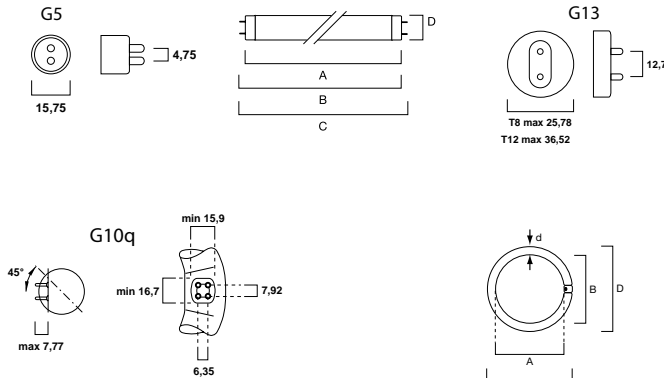

Blacklight BL368 – линейные и компактные

	A max	B min	B max	C max	D nom
4 Вт	135,9	140,6	143,0	150,1	16
6 Вт	212,1	216,8	219,2	226,3	16
8 Вт	288,3	293,0	295,4	302,5	16
11 Вт	212,1	216,8	219,2	226,3	16
15WT5	288,3	293,0	295,4	302,5	16
15WT8	437,4	442,1	444,5	451,6	26
18WT8	589,8	594,5	596,9	604,0	26
25WT8 18"	437,4	442,1	444,5	451,6	26
30WT8	894,6	899,3	901,7	908,8	26
36WT8	589,8	594,5	596,9	604,0	26
20WT12 24"	589,8	594,5	596,9	604,0	38
40WT12 24"	589,8	594,5	596,9	604,0	38
40WT12 48"	1 199,4	1 204,1	1 206,5	1 213,6	38

	A min	A max	B min	B max	D min	D max	d min	d max
22W	149,1	155,6	147,6	157,2	203,2	215,9	26,2	30,9
32W	149,1	155,6	147,6	157,2	203,2	215,9	26,2	30,9

Все лампы отвечают
директиве RoHS

Код заказа	Описание изделия	Мощность Вт	Напряжение В	Ток А	Цвет света	Цоколь	Количество в упаковке
0000085	F4W T5 BL368	4	29	0,170	BL368	G5	50
0000088	F6W T5 BL368	6	42	0,160	BL368	G5	25
0000089	F8W T5 BL368	8	56	0,145	BL368	G5	25
0000097	F11W T5 BL368	11	34	0,350	BL368	G5	25
0000090	F15W T5 BL368	15	44	0,310	BL368	G5	25
0000082	F15 T8 BL368	15	55	0,310	BL368	G13	25
0000091	F18W T8 BL368 24" НОВИНКА	18	59	0,36	BL368	G13	25
0002166	F25 T8 BL368 18"	25	38	0,600	BL368	G13	25
0000098	F30 T8 BL368	30	96	0,365	BL368	G13	25
0000092	F36W T8 BL368 24" НОВИНКА	36	50	0,85	BL368	G13	25
0000361	F20 T12 BL368 24"	20	57	0,370	BL368	G13	25
0001638	F40 T12 BL368 24"	40	47	0,880	BL368	G13	25
0000099	F40 T12 BL368 48"	40	103	0,430	BL368	G13	25
0000456	FC22 T12 BL 368 8"	22	62	0,400	BL368	G10q	12
0000100	FC32 T12 BL 368 8"	32	57	0,480	BL368	G10q	12