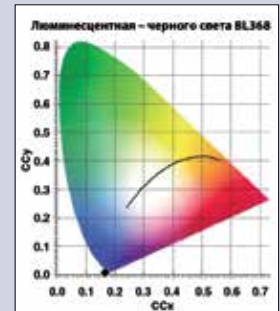

Blacklight BL368 – линейные и компактные

	A max	B min	B max	C max	D nom
4 Вт	135,9	140,6	143,0	150,1	16
6 Вт	212,1	216,8	219,2	226,3	16
8 Вт	288,3	293,0	295,4	302,5	16
11 Вт	212,1	216,8	219,2	226,3	16
15WT5	288,3	293,0	295,4	302,5	16
15WT8	437,4	442,1	444,5	451,6	26
18WT8	589,8	594,5	596,9	604,0	26
25WT8 18"	437,4	442,1	444,5	451,6	26
30WT8	894,6	899,3	901,7	908,8	26
36WT8	589,8	594,5	596,9	604,0	26
20WT12 24"	589,8	594,5	596,9	604,0	38
40WT12 24"	589,8	594,5	596,9	604,0	38
40WT12 48"	1 199,4	1 204,1	1 206,5	1 213,6	38

	A min	A max	B min	B max	D min	D max	d min	d max
22W	149,1	155,6	147,6	157,2	203,2	215,9	26,2	30,9
32W	149,1	155,6	147,6	157,2	203,2	215,9	26,2	30,9

Все лампы отвечают
директиве RoHS

Код заказа	Описание изделия	Мощность Вт	Напряжение В	Ток А	Цвет света	Цоколь	Количество в упаковке
0000085	F4W T5 BL368	4	29	0,170	BL368	G5	50
0000088	F6W T5 BL368	6	42	0,160	BL368	G5	25
0000089	F8W T5 BL368	8	56	0,145	BL368	G5	25
0000097	F11W T5 BL368	11	34	0,350	BL368	G5	25
0000090	F15W T5 BL368	15	44	0,310	BL368	G5	25
0000082	F15 T8 BL368	15	55	0,310	BL368	G13	25
0000091	F18W T8 BL368 24" НОВИНКА	18	59	0,36	BL368	G13	25
0002166	F25 T8 BL368 18"	25	38	0,600	BL368	G13	25
0000098	F30 T8 BL368	30	96	0,365	BL368	G13	25
0000092	F36W T8 BL368 24" НОВИНКА	36	50	0,85	BL368	G13	25
0000361	F20 T12 BL368 24"	20	57	0,370	BL368	G13	25
0001638	F40 T12 BL368 24"	40	47	0,880	BL368	G13	25
0000099	F40 T12 BL368 48"	40	103	0,430	BL368	G13	25
0000456	FC22 T12 BL 368 8"	22	62	0,400	BL368	G10q	12
0000100	FC32 T12 BL 368 8"	32	57	0,480	BL368	G10q	12