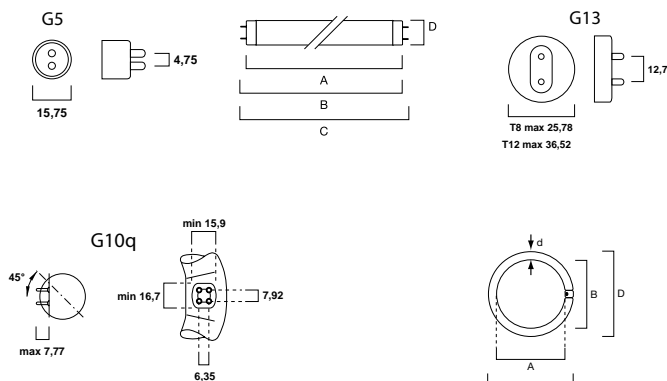

# Blacklight BL368 – линейные и компактные

	A max	B min	B max	C max	D nom
4 Вт	135,9	140,6	143,0	150,1	16
6 Вт	212,1	216,8	219,2	226,3	16
8 Вт	288,3	293,0	295,4	302,5	16
11 Вт	212,1	216,8	219,2	226,3	16
15WT5	288,3	293,0	295,4	302,5	16
15WT8	437,4	442,1	444,5	451,6	26
18WT8	589,8	594,5	596,9	604,0	26
25WT8 18"	437,4	442,1	444,5	451,6	26
30WT8	894,6	899,3	901,7	908,8	26
36WT8	589,8	594,5	596,9	604,0	26
20WT12 24"	589,8	594,5	596,9	604,0	38
40WT12 24"	589,8	594,5	596,9	604,0	38
40WT12 48"	1 199,4	1 204,1	1 206,5	1 213,6	38

	A min	A max	B min	B max	D min	D max	d min	d max
22W	149,1	155,6	147,6	157,2	203,2	215,9	26,2	30,9
32W	149,1	155,6	147,6	157,2	203,2	215,9	26,2	30,9

Все лампы отвечают  
директиве RoHS

Код заказа	Описание изделия	Мощность Вт	Напряжение В	Ток А	Цвет света	Цоколь	Количество в упаковке
0000085	F4W T5 BL368	4	29	0,170	BL368	G5	50
0000088	F6W T5 BL368	6	42	0,160	BL368	G5	25
0000089	F8W T5 BL368	8	56	0,145	BL368	G5	25
0000097	F11W T5 BL368	11	34	0,350	BL368	G5	25
0000090	F15W T5 BL368	15	44	0,310	BL368	G5	25
0000082	F15 T8 BL368	15	55	0,310	BL368	G13	25
0000091	F18W T8 BL368 24" <b>НОВИНКА</b>	18	59	0,36	BL368	G13	25
0002166	F25 T8 BL368 18"	25	38	0,600	BL368	G13	25
0000098	F30 T8 BL368	30	96	0,365	BL368	G13	25
0000092	F36W T8 BL368 24" <b>НОВИНКА</b>	36	50	0,85	BL368	G13	25
0000361	F20 T12 BL368 24"	20	57	0,370	BL368	G13	25
0001638	F40 T12 BL368 24"	40	47	0,880	BL368	G13	25
0000099	F40 T12 BL368 48"	40	103	0,430	BL368	G13	25
0000456	FC22 T12 BL 368 8"	22	62	0,400	BL368	G10q	12
0000100	FC32 T12 BL 368 8"	32	57	0,480	BL368	G10q	12