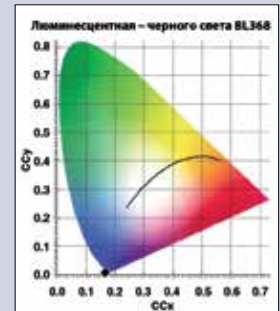

# Blacklight BL368 – линейные и компактные

	A max	B min	B max	C max	D nom
4 Вт	135,9	140,6	143,0	150,1	16
6 Вт	212,1	216,8	219,2	226,3	16
8 Вт	288,3	293,0	295,4	302,5	16
11 Вт	212,1	216,8	219,2	226,3	16
15WT5	288,3	293,0	295,4	302,5	16
15WT8	437,4	442,1	444,5	451,6	26
18WT8	589,8	594,5	596,9	604,0	26
25WT8 18"	437,4	442,1	444,5	451,6	26
30WT8	894,6	899,3	901,7	908,8	26
36WT8	589,8	594,5	596,9	604,0	26
20WT12 24"	589,8	594,5	596,9	604,0	38
40WT12 24"	589,8	594,5	596,9	604,0	38
40WT12 48"	1 199,4	1 204,1	1 206,5	1 213,6	38

	A min	A max	B min	B max	D min	D max	d min	d max
22W	149,1	155,6	147,6	157,2	203,2	215,9	26,2	30,9
32W	149,1	155,6	147,6	157,2	203,2	215,9	26,2	30,9

Все лампы отвечают  
директиве RoHS

Код заказа	Описание изделия	Мощность Вт	Напряжение В	Ток А	Цвет света	Цоколь	Количество в упаковке
0000085	F4W T5 BL368	4	29	0,170	BL368	G5	50
0000088	F6W T5 BL368	6	42	0,160	BL368	G5	25
0000089	F8W T5 BL368	8	56	0,145	BL368	G5	25
0000097	F11W T5 BL368	11	34	0,350	BL368	G5	25
0000090	F15W T5 BL368	15	44	0,310	BL368	G5	25
0000082	F15 T8 BL368	15	55	0,310	BL368	G13	25
0000091	F18W T8 BL368 24" <b>НОВИНКА</b>	18	59	0,36	BL368	G13	25
0002166	F25 T8 BL368 18"	25	38	0,600	BL368	G13	25
0000098	F30 T8 BL368	30	96	0,365	BL368	G13	25
0000092	F36W T8 BL368 24" <b>НОВИНКА</b>	36	50	0,85	BL368	G13	25
0000361	F20 T12 BL368 24"	20	57	0,370	BL368	G13	25
0001638	F40 T12 BL368 24"	40	47	0,880	BL368	G13	25
0000099	F40 T12 BL368 48"	40	103	0,430	BL368	G13	25
0000456	FC22 T12 BL 368 8"	22	62	0,400	BL368	G10q	12
0000100	FC32 T12 BL 368 8"	32	57	0,480	BL368	G10q	12