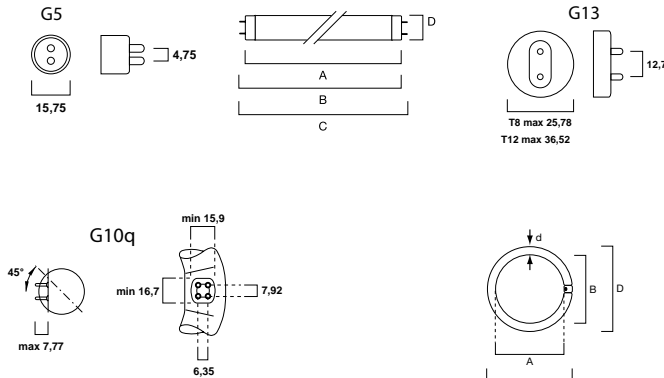

# Blacklight BL368 – линейные и компактные

	A max	B min	B max	C max	D nom
4 Вт	135,9	140,6	143,0	150,1	16
6 Вт	212,1	216,8	219,2	226,3	16
8 Вт	288,3	293,0	295,4	302,5	16
11 Вт	212,1	216,8	219,2	226,3	16
15WT5	288,3	293,0	295,4	302,5	16
15WT8	437,4	442,1	444,5	451,6	26
18WT8	589,8	594,5	596,9	604,0	26
25WT8 18"	437,4	442,1	444,5	451,6	26
30WT8	894,6	899,3	901,7	908,8	26
36WT8	589,8	594,5	596,9	604,0	26
20WT12 24"	589,8	594,5	596,9	604,0	38
40WT12 24"	589,8	594,5	596,9	604,0	38
40WT12 48"	1 199,4	1 204,1	1 206,5	1 213,6	38

	A min	A max	B min	B max	D min	D max	d min	d max
22W	149,1	155,6	147,6	157,2	203,2	215,9	26,2	30,9
32W	149,1	155,6	147,6	157,2	203,2	215,9	26,2	30,9

Все лампы отвечают  
директиве RoHS

Код заказа	Описание изделия	Мощность Вт	Напряжение В	Ток А	Цвет света	Цоколь	Количество в упаковке
0000085	F4W T5 BL368	4	29	0,170	BL368	G5	50
0000088	F6W T5 BL368	6	42	0,160	BL368	G5	25
0000089	F8W T5 BL368	8	56	0,145	BL368	G5	25
0000097	F11W T5 BL368	11	34	0,350	BL368	G5	25
0000090	F15W T5 BL368	15	44	0,310	BL368	G5	25
0000082	F15 T8 BL368	15	55	0,310	BL368	G13	25
0000091	F18W T8 BL368 24" <b>НОВИНКА</b>	18	59	0,36	BL368	G13	25
0002166	F25 T8 BL368 18"	25	38	0,600	BL368	G13	25
0000098	F30 T8 BL368	30	96	0,365	BL368	G13	25
0000092	F36W T8 BL368 24" <b>НОВИНКА</b>	36	50	0,85	BL368	G13	25
0000361	F20 T12 BL368 24"	20	57	0,370	BL368	G13	25
0001638	F40 T12 BL368 24"	40	47	0,880	BL368	G13	25
0000099	F40 T12 BL368 48"	40	103	0,430	BL368	G13	25
0000456	FC22 T12 BL 368 8"	22	62	0,400	BL368	G10q	12
0000100	FC32 T12 BL 368 8"	32	57	0,480	BL368	G10q	12