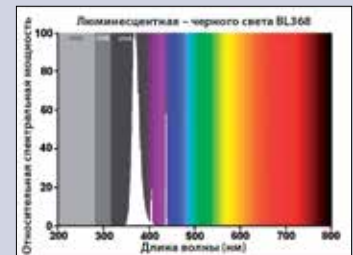

# Blacklight BL368 – линейные и компактные

	A max	B min	B max	C max	D nom
4 Вт	135,9	140,6	143,0	150,1	16
6 Вт	212,1	216,8	219,2	226,3	16
8 Вт	288,3	293,0	295,4	302,5	16
11 Вт	212,1	216,8	219,2	226,3	16
15WT5	288,3	293,0	295,4	302,5	16
15WT8	437,4	442,1	444,5	451,6	26
18WT8	589,8	594,5	596,9	604,0	26
25WT8 18"	437,4	442,1	444,5	451,6	26
30WT8	894,6	899,3	901,7	908,8	26
36WT8	589,8	594,5	596,9	604,0	26
20WT12 24"	589,8	594,5	596,9	604,0	38
40WT12 24"	589,8	594,5	596,9	604,0	38
40WT12 48"	1 199,4	1 204,1	1 206,5	1 213,6	38

	A min	A max	B min	B max	D min	D max	d min	d max
22W	149,1	155,6	147,6	157,2	203,2	215,9	26,2	30,9
32W	149,1	155,6	147,6	157,2	203,2	215,9	26,2	30,9

Все лампы отвечают  
директиве RoHS

Код заказа	Описание изделия	Мощность Вт	Напряжение В	Ток А	Цвет света	Цоколь	Количество в упаковке
0000085	F4W T5 BL368	4	29	0,170	BL368	G5	50
0000088	F6W T5 BL368	6	42	0,160	BL368	G5	25
0000089	F8W T5 BL368	8	56	0,145	BL368	G5	25
0000097	F11W T5 BL368	11	34	0,350	BL368	G5	25
0000090	F15W T5 BL368	15	44	0,310	BL368	G5	25
0000082	F15 T8 BL368	15	55	0,310	BL368	G13	25
0000091	F18W T8 BL368 24" <b>НОВИНКА</b>	18	59	0,36	BL368	G13	25
0002166	F25 T8 BL368 18"	25	38	0,600	BL368	G13	25
0000098	F30 T8 BL368	30	96	0,365	BL368	G13	25
0000092	F36W T8 BL368 24" <b>НОВИНКА</b>	36	50	0,85	BL368	G13	25
0000361	F20 T12 BL368 24"	20	57	0,370	BL368	G13	25
0001638	F40 T12 BL368 24"	40	47	0,880	BL368	G13	25
0000099	F40 T12 BL368 48"	40	103	0,430	BL368	G13	25
0000456	FC22 T12 BL 368 8"	22	62	0,400	BL368	G10q	12
0000100	FC32 T12 BL 368 8"	32	57	0,480	BL368	G10q	12

UVA = 315-400 нм UVB = 280-315 нм