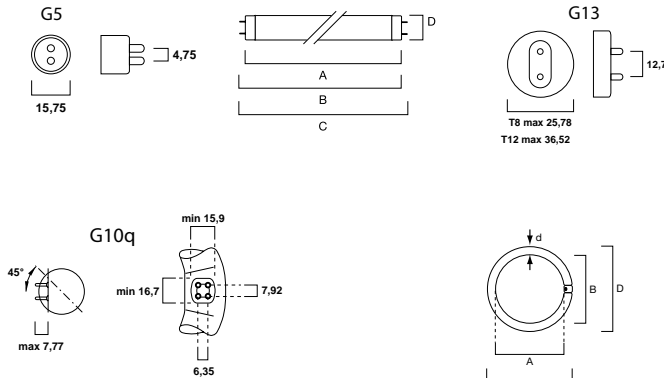

Blacklight BL368 – линейные и компактные

| | A max | B min | B max | C max | D nom |
|------------|----------|----------|----------|----------|----------|
| 4 Вт | 135,9 | 140,6 | 143,0 | 150,1 | 16 |
| 6 Вт | 212,1 | 216,8 | 219,2 | 226,3 | 16 |
| 8 Вт | 288,3 | 293,0 | 295,4 | 302,5 | 16 |
| 11 Вт | 212,1 | 216,8 | 219,2 | 226,3 | 16 |
| 15WT5 | 288,3 | 293,0 | 295,4 | 302,5 | 16 |
| 15WT8 | 437,4 | 442,1 | 444,5 | 451,6 | 26 |
| 18WT8 | 589,8 | 594,5 | 596,9 | 604,0 | 26 |
| 25WT8 18" | 437,4 | 442,1 | 444,5 | 451,6 | 26 |
| 30WT8 | 894,6 | 899,3 | 901,7 | 908,8 | 26 |
| 36WT8 | 589,8 | 594,5 | 596,9 | 604,0 | 26 |
| 20WT12 24" | 589,8 | 594,5 | 596,9 | 604,0 | 38 |
| 40WT12 24" | 589,8 | 594,5 | 596,9 | 604,0 | 38 |
| 40WT12 48" | 1 199,4 | 1 204,1 | 1 206,5 | 1 213,6 | 38 |

| | A min | A max | B min | B max | D min | D max | d min | d max |
|-----|----------|----------|----------|----------|----------|----------|----------|----------|
| 22W | 149,1 | 155,6 | 147,6 | 157,2 | 203,2 | 215,9 | 26,2 | 30,9 |
| 32W | 149,1 | 155,6 | 147,6 | 157,2 | 203,2 | 215,9 | 26,2 | 30,9 |