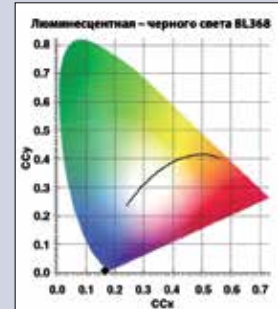

Blacklight BL368 – линейные и компактные

| | A max | B min | B max | C max | D nom |
|------------|----------|----------|----------|----------|----------|
| 4 Вт | 135,9 | 140,6 | 143,0 | 150,1 | 16 |
| 6 Вт | 212,1 | 216,8 | 219,2 | 226,3 | 16 |
| 8 Вт | 288,3 | 293,0 | 295,4 | 302,5 | 16 |
| 11 Вт | 212,1 | 216,8 | 219,2 | 226,3 | 16 |
| 15WT5 | 288,3 | 293,0 | 295,4 | 302,5 | 16 |
| 15WT8 | 437,4 | 442,1 | 444,5 | 451,6 | 26 |
| 18WT8 | 589,8 | 594,5 | 596,9 | 604,0 | 26 |
| 25WT8 18" | 437,4 | 442,1 | 444,5 | 451,6 | 26 |
| 30WT8 | 894,6 | 899,3 | 901,7 | 908,8 | 26 |
| 36WT8 | 589,8 | 594,5 | 596,9 | 604,0 | 26 |
| 20WT12 24" | 589,8 | 594,5 | 596,9 | 604,0 | 38 |
| 40WT12 24" | 589,8 | 594,5 | 596,9 | 604,0 | 38 |
| 40WT12 48" | 1 199,4 | 1 204,1 | 1 206,5 | 1 213,6 | 38 |

| | A min | A max | B min | B max | D min | D max | d min | d max |
|-----|----------|----------|----------|----------|----------|----------|----------|----------|
| 22W | 149,1 | 155,6 | 147,6 | 157,2 | 203,2 | 215,9 | 26,2 | 30,9 |
| 32W | 149,1 | 155,6 | 147,6 | 157,2 | 203,2 | 215,9 | 26,2 | 30,9 |