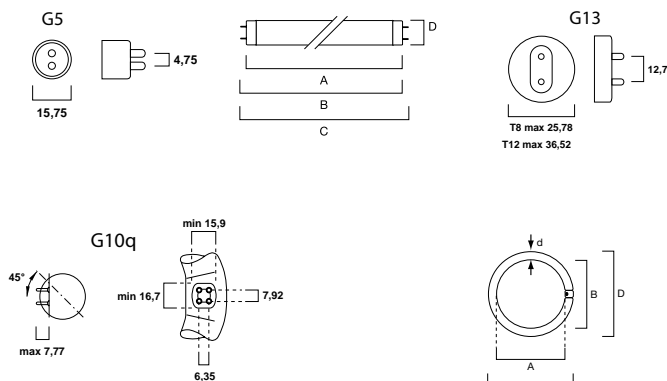

Blacklight BL368 – линейные и компактные

	A max	B min	B max	C max	D nom
4 Вт	135,9	140,6	143,0	150,1	16
6 Вт	212,1	216,8	219,2	226,3	16
8 Вт	288,3	293,0	295,4	302,5	16
11 Вт	212,1	216,8	219,2	226,3	16
15WT5	288,3	293,0	295,4	302,5	16
15WT8	437,4	442,1	444,5	451,6	26
18WT8	589,8	594,5	596,9	604,0	26
25WT8 18"	437,4	442,1	444,5	451,6	26
30WT8	894,6	899,3	901,7	908,8	26
36WT8	589,8	594,5	596,9	604,0	26
20WT12 24"	589,8	594,5	596,9	604,0	38
40WT12 24"	589,8	594,5	596,9	604,0	38
40WT12 48"	1 199,4	1 204,1	1 206,5	1 213,6	38

	A min	A max	B min	B max	D min	D max	d min	d max
22W	149,1	155,6	147,6	157,2	203,2	215,9	26,2	30,9
32W	149,1	155,6	147,6	157,2	203,2	215,9	26,2	30,9

Все лампы отвечают
директиве RoHS

Код заказа	Описание изделия	Мощность Вт	Напряжение В	Ток А	Цвет света	Цоколь	Количество в упаковке
0000085	F4W T5 BL368	4	29	0,170	BL368	G5	50
0000088	F6W T5 BL368	6	42	0,160	BL368	G5	25
0000089	F8W T5 BL368	8	56	0,145	BL368	G5	25
0000097	F11W T5 BL368	11	34	0,350	BL368	G5	25
0000090	F15W T5 BL368	15	44	0,310	BL368	G5	25
0000082	F15 T8 BL368	15	55	0,310	BL368	G13	25
0000091	F18W T8 BL368 24" НОВИНКА	18	59	0,36	BL368	G13	25
0002166	F25 T8 BL368 18"	25	38	0,600	BL368	G13	25
0000098	F30 T8 BL368	30	96	0,365	BL368	G13	25
0000092	F36W T8 BL368 24" НОВИНКА	36	50	0,85	BL368	G13	25
0000361	F20 T12 BL368 24"	20	57	0,370	BL368	G13	25
0001638	F40 T12 BL368 24"	40	47	0,880	BL368	G13	25
0000099	F40 T12 BL368 48"	40	103	0,430	BL368	G13	25
0000456	FC22 T12 BL 368 8"	22	62	0,400	BL368	G10q	12
0000100	FC32 T12 BL 368 8"	32	57	0,480	BL368	G10q	12