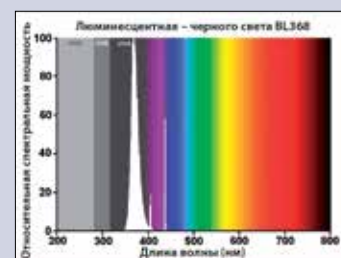

Blacklight BL368 – линейные и компактные

	A max	B min	B max	C max	D nom
4 Вт	135,9	140,6	143,0	150,1	16
6 Вт	212,1	216,8	219,2	226,3	16
8 Вт	288,3	293,0	295,4	302,5	16
11 Вт	212,1	216,8	219,2	226,3	16
15WT5	288,3	293,0	295,4	302,5	16
15WT8	437,4	442,1	444,5	451,6	26
18WT8	589,8	594,5	596,9	604,0	26
25WT8 18"	437,4	442,1	444,5	451,6	26
30WT8	894,6	899,3	901,7	908,8	26
36WT8	589,8	594,5	596,9	604,0	26
20WT12 24"	589,8	594,5	596,9	604,0	38
40WT12 24"	589,8	594,5	596,9	604,0	38
40WT12 48"	1 199,4	1 204,1	1 206,5	1 213,6	38

	A min	A max	B min	B max	D min	D max	d min	d max
22W	149,1	155,6	147,6	157,2	203,2	215,9	26,2	30,9
32W	149,1	155,6	147,6	157,2	203,2	215,9	26,2	30,9

Все лампы отвечают
директиве RoHS

Код заказа	Описание изделия	Мощность Вт	Напряжение В	Ток А	Цвет света	Цоколь	Количество в упаковке
0000085	F4W T5 BL368	4	29	0,170	BL368	G5	50
0000088	F6W T5 BL368	6	42	0,160	BL368	G5	25
0000089	F8W T5 BL368	8	56	0,145	BL368	G5	25
0000097	F11W T5 BL368	11	34	0,350	BL368	G5	25
0000090	F15W T5 BL368	15	44	0,310	BL368	G5	25
0000082	F15 T8 BL368	15	55	0,310	BL368	G13	25
0000091	F18W T8 BL368 24" НОВИНКА	18	59	0,36	BL368	G13	25
0002166	F25 T8 BL368 18"	25	38	0,600	BL368	G13	25
0000098	F30 T8 BL368	30	96	0,365	BL368	G13	25
0000092	F36W T8 BL368 24" НОВИНКА	36	50	0,85	BL368	G13	25
0000361	F20 T12 BL368 24"	20	57	0,370	BL368	G13	25
0001638	F40 T12 BL368 24"	40	47	0,880	BL368	G13	25
0000099	F40 T12 BL368 48"	40	103	0,430	BL368	G13	25
0000456	FC22 T12 BL 368 8"	22	62	0,400	BL368	G10q	12
0000100	FC32 T12 BL 368 8"	32	57	0,480	BL368	G10q	12

UVA = 315-400 нм UVB = 280-315 нм