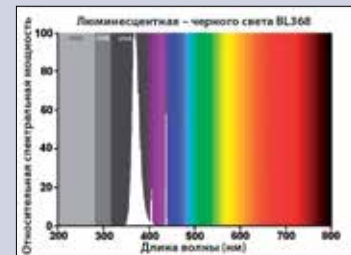

Blacklight BL368 – линейные и компактные

| | A max | B min | B max | C max | D nom |
|------------|----------|----------|----------|----------|----------|
| 4 Вт | 135,9 | 140,6 | 143,0 | 150,1 | 16 |
| 6 Вт | 212,1 | 216,8 | 219,2 | 226,3 | 16 |
| 8 Вт | 288,3 | 293,0 | 295,4 | 302,5 | 16 |
| 11 Вт | 212,1 | 216,8 | 219,2 | 226,3 | 16 |
| 15WT5 | 288,3 | 293,0 | 295,4 | 302,5 | 16 |
| 15WT8 | 437,4 | 442,1 | 444,5 | 451,6 | 26 |
| 18WT8 | 589,8 | 594,5 | 596,9 | 604,0 | 26 |
| 25WT8 18" | 437,4 | 442,1 | 444,5 | 451,6 | 26 |
| 30WT8 | 894,6 | 899,3 | 901,7 | 908,8 | 26 |
| 36WT8 | 589,8 | 594,5 | 596,9 | 604,0 | 26 |
| 20WT12 24" | 589,8 | 594,5 | 596,9 | 604,0 | 38 |
| 40WT12 24" | 589,8 | 594,5 | 596,9 | 604,0 | 38 |
| 40WT12 48" | 1 199,4 | 1 204,1 | 1 206,5 | 1 213,6 | 38 |

| | A min | A max | B min | B max | D min | D max | d min | d max |
|-----|----------|----------|----------|----------|----------|----------|----------|----------|
| 22W | 149,1 | 155,6 | 147,6 | 157,2 | 203,2 | 215,9 | 26,2 | 30,9 |
| 32W | 149,1 | 155,6 | 147,6 | 157,2 | 203,2 | 215,9 | 26,2 | 30,9 |

UVA = 315-400 нм UVB = 280-315 нм