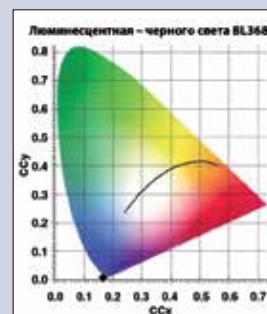

Blacklight BL368 – линейные и компактные

	A max	B min	B max	C max	D nom
4 Вт	135,9	140,6	143,0	150,1	16
6 Вт	212,1	216,8	219,2	226,3	16
8 Вт	288,3	293,0	295,4	302,5	16
11 Вт	212,1	216,8	219,2	226,3	16
15WT5	288,3	293,0	295,4	302,5	16
15WT8	437,4	442,1	444,5	451,6	26
18WT8	589,8	594,5	596,9	604,0	26
25WT8 18"	437,4	442,1	444,5	451,6	26
30WT8	894,6	899,3	901,7	908,8	26
36WT8	589,8	594,5	596,9	604,0	26
20WT12 24"	589,8	594,5	596,9	604,0	38
40WT12 24"	589,8	594,5	596,9	604,0	38
40WT12 48"	1 199,4	1 204,1	1 206,5	1 213,6	38

	A min	A max	B min	B max	D min	D max	d min	d max
22W	149,1	155,6	147,6	157,2	203,2	215,9	26,2	30,9
32W	149,1	155,6	147,6	157,2	203,2	215,9	26,2	30,9

Все лампы отвечают
директиве RoHS

Код заказа	Описание изделия	Мощность Вт	Напряжение В	Ток А	Цвет света	Цоколь	Количество в упаковке
0000085	F4W T5 BL368	4	29	0,170	BL368	G5	50
0000088	F6W T5 BL368	6	42	0,160	BL368	G5	25
0000089	F8W T5 BL368	8	56	0,145	BL368	G5	25
0000097	F11W T5 BL368	11	34	0,350	BL368	G5	25
0000090	F15W T5 BL368	15	44	0,310	BL368	G5	25
0000082	F15 T8 BL368	15	55	0,310	BL368	G13	25
0000091	F18W T8 BL368 24" НОВИНКА	18	59	0,36	BL368	G13	25
0002166	F25 T8 BL368 18"	25	38	0,600	BL368	G13	25
0000098	F30 T8 BL368	30	96	0,365	BL368	G13	25
0000092	F36W T8 BL368 24" НОВИНКА	36	50	0,85	BL368	G13	25
0000361	F20 T12 BL368 24"	20	57	0,370	BL368	G13	25
0001638	F40 T12 BL368 24"	40	47	0,880	BL368	G13	25
0000099	F40 T12 BL368 48"	40	103	0,430	BL368	G13	25
0000456	FC22 T12 BL 368 8"	22	62	0,400	BL368	G10q	12
0000100	FC32 T12 BL 368 8"	32	57	0,480	BL368	G10q	12