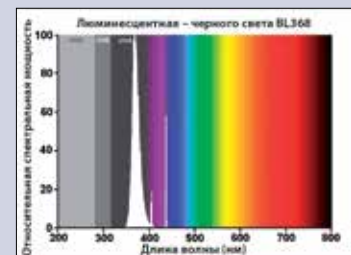

Blacklight BL368 – линейные и компактные

	A max	B min	B max	C max	D nom
4 Вт	135,9	140,6	143,0	150,1	16
6 Вт	212,1	216,8	219,2	226,3	16
8 Вт	288,3	293,0	295,4	302,5	16
11 Вт	212,1	216,8	219,2	226,3	16
15WT5	288,3	293,0	295,4	302,5	16
15WT8	437,4	442,1	444,5	451,6	26
18WT8	589,8	594,5	596,9	604,0	26
25WT8 18"	437,4	442,1	444,5	451,6	26
30WT8	894,6	899,3	901,7	908,8	26
36WT8	589,8	594,5	596,9	604,0	26
20WT12 24"	589,8	594,5	596,9	604,0	38
40WT12 24"	589,8	594,5	596,9	604,0	38
40WT12 48"	1 199,4	1 204,1	1 206,5	1 213,6	38

	A min	A max	B min	B max	D min	D max	d min	d max
22W	149,1	155,6	147,6	157,2	203,2	215,9	26,2	30,9
32W	149,1	155,6	147,6	157,2	203,2	215,9	26,2	30,9

Все лампы отвечают
директиве RoHS

Код заказа	Описание изделия	Мощность Вт	Напряжение В	Ток А	Цвет света	Цоколь	Количество в упаковке
0000085	F4W T5 BL368	4	29	0,170	BL368	G5	50
0000088	F6W T5 BL368	6	42	0,160	BL368	G5	25
0000089	F8W T5 BL368	8	56	0,145	BL368	G5	25
0000097	F11W T5 BL368	11	34	0,350	BL368	G5	25
0000090	F15W T5 BL368	15	44	0,310	BL368	G5	25
0000082	F15 T8 BL368	15	55	0,310	BL368	G13	25
0000091	F18W T8 BL368 24" НОВИНКА	18	59	0,36	BL368	G13	25
0002166	F25 T8 BL368 18"	25	38	0,600	BL368	G13	25
0000098	F30 T8 BL368	30	96	0,365	BL368	G13	25
0000092	F36W T8 BL368 24" НОВИНКА	36	50	0,85	BL368	G13	25
0000361	F20 T12 BL368 24"	20	57	0,370	BL368	G13	25
0001638	F40 T12 BL368 24"	40	47	0,880	BL368	G13	25
0000099	F40 T12 BL368 48"	40	103	0,430	BL368	G13	25
0000456	FC22 T12 BL 368 8"	22	62	0,400	BL368	G10q	12
0000100	FC32 T12 BL 368 8"	32	57	0,480	BL368	G10q	12

UVA = 315-400 нм UVB = 280-315 нм