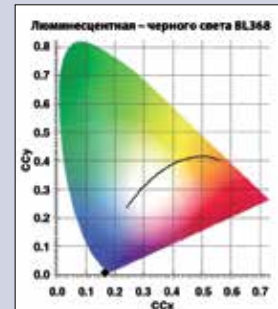

Blacklight BL368 – линейные и компактные

	A max	B min	B max	C max	D nom
4 Вт	135,9	140,6	143,0	150,1	16
6 Вт	212,1	216,8	219,2	226,3	16
8 Вт	288,3	293,0	295,4	302,5	16
11 Вт	212,1	216,8	219,2	226,3	16
15WT5	288,3	293,0	295,4	302,5	16
15WT8	437,4	442,1	444,5	451,6	26
18WT8	589,8	594,5	596,9	604,0	26
25WT8 18"	437,4	442,1	444,5	451,6	26
30WT8	894,6	899,3	901,7	908,8	26
36WT8	589,8	594,5	596,9	604,0	26
20WT12 24"	589,8	594,5	596,9	604,0	38
40WT12 24"	589,8	594,5	596,9	604,0	38
40WT12 48"	1 199,4	1 204,1	1 206,5	1 213,6	38

	A min	A max	B min	B max	D min	D max	d min	d max
22W	149,1	155,6	147,6	157,2	203,2	215,9	26,2	30,9
32W	149,1	155,6	147,6	157,2	203,2	215,9	26,2	30,9

Все лампы отвечают
директиве RoHS

Код заказа	Описание изделия	Мощность Вт	Напряжение В	Ток А	Цвет света	Цоколь	Количество в упаковке
0000085	F4W T5 BL368	4	29	0,170	BL368	G5	50
0000088	F6W T5 BL368	6	42	0,160	BL368	G5	25
0000089	F8W T5 BL368	8	56	0,145	BL368	G5	25
0000097	F11W T5 BL368	11	34	0,350	BL368	G5	25
0000090	F15W T5 BL368	15	44	0,310	BL368	G5	25
0000082	F15 T8 BL368	15	55	0,310	BL368	G13	25
0000091	F18W T8 BL368 24" НОВИНКА	18	59	0,36	BL368	G13	25
0002166	F25 T8 BL368 18"	25	38	0,600	BL368	G13	25
0000098	F30 T8 BL368	30	96	0,365	BL368	G13	25
0000092	F36W T8 BL368 24" НОВИНКА	36	50	0,85	BL368	G13	25
0000361	F20 T12 BL368 24"	20	57	0,370	BL368	G13	25
0001638	F40 T12 BL368 24"	40	47	0,880	BL368	G13	25
0000099	F40 T12 BL368 48"	40	103	0,430	BL368	G13	25
0000456	FC22 T12 BL 368 8"	22	62	0,400	BL368	G10q	12
0000100	FC32 T12 BL 368 8"	32	57	0,480	BL368	G10q	12