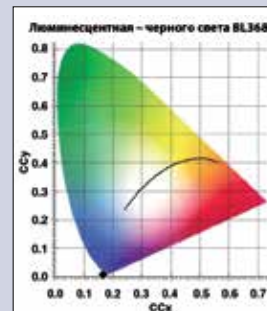

Blacklight BL368 – линейные и компактные

	A max	B min	B max	C max	D nom
4 Вт	135,9	140,6	143,0	150,1	16
6 Вт	212,1	216,8	219,2	226,3	16
8 Вт	288,3	293,0	295,4	302,5	16
11 Вт	212,1	216,8	219,2	226,3	16
15WT5	288,3	293,0	295,4	302,5	16
15WT8	437,4	442,1	444,5	451,6	26
18WT8	589,8	594,5	596,9	604,0	26
25WT8 18"	437,4	442,1	444,5	451,6	26
30WT8	894,6	899,3	901,7	908,8	26
36WT8	589,8	594,5	596,9	604,0	26
20WT12 24"	589,8	594,5	596,9	604,0	38
40WT12 24"	589,8	594,5	596,9	604,0	38
40WT12 48"	1 199,4	1 204,1	1 206,5	1 213,6	38

	A min	A max	B min	B max	D min	D max	d min	d max
22W	149,1	155,6	147,6	157,2	203,2	215,9	26,2	30,9
32W	149,1	155,6	147,6	157,2	203,2	215,9	26,2	30,9

Все лампы отвечают
директиве RoHS

Код заказа	Описание изделия	Мощность Вт	Напряжение В	Ток А	Цвет света	Цоколь	Количество в упаковке
0000085	F4W T5 BL368	4	29	0,170	BL368	G5	50
0000088	F6W T5 BL368	6	42	0,160	BL368	G5	25
0000089	F8W T5 BL368	8	56	0,145	BL368	G5	25
0000097	F11W T5 BL368	11	34	0,350	BL368	G5	25
0000090	F15W T5 BL368	15	44	0,310	BL368	G5	25
0000082	F15 T8 BL368	15	55	0,310	BL368	G13	25
0000091	F18W T8 BL368 24" НОВИНКА	18	59	0,36	BL368	G13	25
0002166	F25 T8 BL368 18"	25	38	0,600	BL368	G13	25
0000098	F30 T8 BL368	30	96	0,365	BL368	G13	25
0000092	F36W T8 BL368 24" НОВИНКА	36	50	0,85	BL368	G13	25
0000361	F20 T12 BL368 24"	20	57	0,370	BL368	G13	25
0001638	F40 T12 BL368 24"	40	47	0,880	BL368	G13	25
0000099	F40 T12 BL368 48"	40	103	0,430	BL368	G13	25
0000456	FC22 T12 BL 368 8"	22	62	0,400	BL368	G10q	12
0000100	FC32 T12 BL 368 8"	32	57	0,480	BL368	G10q	12