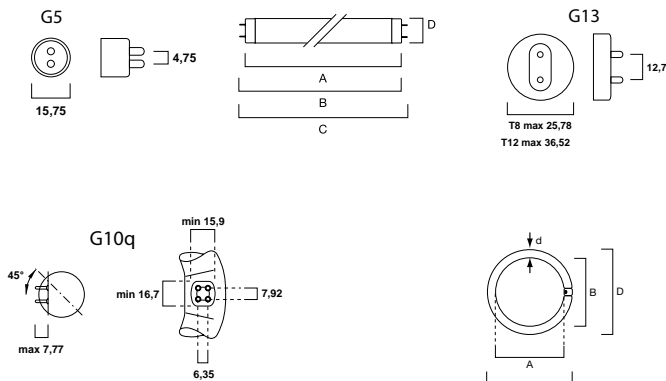

Blacklight BL368 – линейные и компактные

	A max	B min	B max	C max	D nom
4 Вт	135,9	140,6	143,0	150,1	16
6 Вт	212,1	216,8	219,2	226,3	16
8 Вт	288,3	293,0	295,4	302,5	16
11 Вт	212,1	216,8	219,2	226,3	16
15WT5	288,3	293,0	295,4	302,5	16
15WT8	437,4	442,1	444,5	451,6	26
18WT8	589,8	594,5	596,9	604,0	26
25WT8 18"	437,4	442,1	444,5	451,6	26
30WT8	894,6	899,3	901,7	908,8	26
36WT8	589,8	594,5	596,9	604,0	26
20WT12 24"	589,8	594,5	596,9	604,0	38
40WT12 24"	589,8	594,5	596,9	604,0	38
40WT12 48"	1 199,4	1 204,1	1 206,5	1 213,6	38

	A min	A max	B min	B max	D min	D max	d min	d max
22W	149,1	155,6	147,6	157,2	203,2	215,9	26,2	30,9
32W	149,1	155,6	147,6	157,2	203,2	215,9	26,2	30,9

Все лампы отвечают
директиве RoHS

Код заказа	Описание изделия	Мощность Вт	Напряжение В	Ток А	Цвет света	Цоколь	Количество в упаковке
0000085	F4W T5 BL368	4	29	0,170	BL368	G5	50
0000088	F6W T5 BL368	6	42	0,160	BL368	G5	25
0000089	F8W T5 BL368	8	56	0,145	BL368	G5	25
0000097	F11W T5 BL368	11	34	0,350	BL368	G5	25
0000090	F15W T5 BL368	15	44	0,310	BL368	G5	25
0000082	F15 T8 BL368	15	55	0,310	BL368	G13	25
0000091	F18W T8 BL368 24" НОВИНКА	18	59	0,36	BL368	G13	25
0002166	F25 T8 BL368 18"	25	38	0,600	BL368	G13	25
0000098	F30 T8 BL368	30	96	0,365	BL368	G13	25
0000092	F36W T8 BL368 24" НОВИНКА	36	50	0,85	BL368	G13	25
0000361	F20 T12 BL368 24"	20	57	0,370	BL368	G13	25
0001638	F40 T12 BL368 24"	40	47	0,880	BL368	G13	25
0000099	F40 T12 BL368 48"	40	103	0,430	BL368	G13	25
0000456	FC22 T12 BL 368 8"	22	62	0,400	BL368	G10q	12
0000100	FC32 T12 BL 368 8"	32	57	0,480	BL368	G10q	12