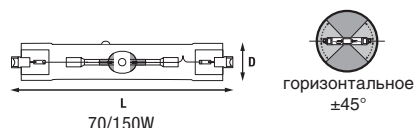

UV STOP

UV STOP

Наименование	Ватт	Напр. на лампе, лампы, В	Ток А	Цоколь	Размеры, (мм) L D		Колба	Цвет. темп., К	Свет. поток, лм	Кол-во в упаковке, заказа шт.	Код заказа
HSI-TD 70W/WDL 3K UVS	75	95	0.98	Rx7s	117.6	22	прозрачная	3000	5500	10	0021030
HSI-TD 70W/NDL 4K UVS	75	90	0.98	Rx7s	117.6	22	прозрачная	4200	5800	10	0021031
HSI-TD 70W/D 5K UVS	75	108	0.98	Rx7s	117.6	22	прозрачная	5600	5400	10	0021045
HSI-TD 150W/WDL 3K UVS	150	95	1.80	Rx7s	135.4	25	прозрачная	3000	13000	10	0021033
HSI-TD 150W/NDL 4K UVS	150	95	1.80	Rx7s	135.4	25	прозрачная	4200	13000	10	0021034
HSI-TD 150W/D 5K UVS	150	102	1.80	Rx7s	135.4	25	прозрачная	5200	11000	10	0021046
HSI-TD 250W/WDL 3K UVS	250	100	3.00	Fc2	161.6	27.5	прозрачная	3200	20000	10	0021036
HSI-TD 250W/NDL 4K UVS	250	100	3.00	Fc2	161.6	27.5	прозрачная	4200	20000	10	0021037
HSI-TD 250W/D 5K UVS	250	112	3.00	Fc2	161.6	27.5	прозрачная	5200	18000	10	0021047
<b>AquaArc</b>											
HSI-TD 150W AquaArc	150	100	1.80	Rx7s	135.4	25	прозрачная	10000	9000	10	0021049
HSI-TD 250W AquaArc	250	100	3,00	Fc2	161,6	27,5	прозрачная	10000	14000	10	0021050