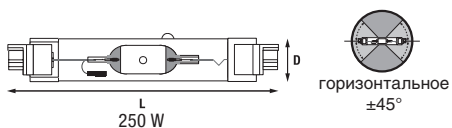

UV STOP

UV STOP

Наименование	Ватт	Напр. на лампе, лампы, В	Ток А	Цоколь	Размеры, (мм) L D		Колба	Цвет. темп., К	Свет. поток, лм	Кол-во в упаковке, заказа шт.	Код заказа
HSI-TD 70W/WDL 3K UVS	75	95	0.98	Rx7s	117.6	22	прозрачная	3000	5500	10	0021030
HSI-TD 70W/NDL 4K UVS	75	90	0.98	Rx7s	117.6	22	прозрачная	4200	5800	10	0021031
HSI-TD 70W/D 5K UVS	75	108	0.98	Rx7s	117.6	22	прозрачная	5600	5400	10	0021045
HSI-TD 150W/WDL 3K UVS	150	95	1.80	Rx7s	135.4	25	прозрачная	3000	13000	10	0021033
HSI-TD 150W/NDL 4K UVS	150	95	1.80	Rx7s	135.4	25	прозрачная	4200	13000	10	0021034
HSI-TD 150W/D 5K UVS	150	102	1.80	Rx7s	135.4	25	прозрачная	5200	11000	10	0021046
HSI-TD 250W/WDL 3K UVS	250	100	3.00	Fc2	161.6	27.5	прозрачная	3200	20000	10	0021036
HSI-TD 250W/NDL 4K UVS	250	100	3.00	Fc2	161.6	27.5	прозрачная	4200	20000	10	0021037
HSI-TD 250W/D 5K UVS	250	112	3.00	Fc2	161.6	27.5	прозрачная	5200	18000	10	0021047
<b>AquaArc</b>											
HSI-TD 150W AquaArc	150	100	1.80	Rx7s	135.4	25	прозрачная	10000	9000	10	0021049
HSI-TD 250W AquaArc	250	100	3,00	Fc2	161,6	27,5	прозрачная	10000	14000	10	0021050