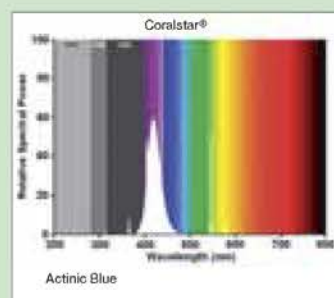

Coralstar T5

ПРЕИМУЩЕСТВА

- Воспроизводит освещение коралловых рифов благодаря актиничному синему свету
- Стимулирует рост кораллов и беспозвоночных, поддерживая рост Zooxanthellae
- Отображают настоящую окраску кораллов
- T5 - FHO: высокая светоотдача и лучшее соотношение люмен на ватт мощности, по сравнению с лампами T8
- Новые T5 I8: на 50% больше света по сравнению с лампами той же длины стандарта T8. Идеальны для новых поколений аквариумов с лампами T5, но с длиной ламп T8. Создают прекрасное освещение в аквариуме.

ПРИМЕНЕНИЕ

- Стимулирование роста кораллов и беспозвоночных в морских аквариумах

G5

15,75

4,75

Промышленная упаковка 25 шт./кор.	Розничная упаковка 10 шт./кор.	Название	Аналогичная мощность в стандарте T8	Размеры (мм)		Диаметр	Мощность, Вт	Цвет	Цоколь
				L	D				
0002742	0000735	FHO24W/Coralstar	-	549	16	T5	24	Actinic	G5
0002745	0002755	FHO39W/Coralstar	-	849	16	T5	39	Actinic	G5
0002748	0002756	FHO54W/Coralstar	-	1149	16	T5	54	Actinic	G5
0002751	-	FHO80W/Coralstar	-	1449	16	T5	80	Actinic	G5
-	0002757	F24W T5 I8 Coralstar 438mm	15	438	16	T5	24	Actinic	G5
-	0002758	F45W T5 I8 Coralstar 895mm	30	895	16	T5	45	Actinic	G5
-	0002759	F54W T5 I8 Coralstar 1200mm	36	1200	16	T5	54	Actinic	G5