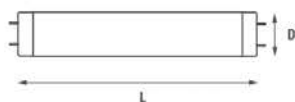

## ПРИМЕНЕНИЕ

- Стимулирование роста кораллов и беспозвоночных в морских аквариумах

G5

15,75

| Промышленная упаковка<br>25 шт./кор. | Розничная упаковка<br>10 шт./кор. | Название                    | Аналогичная мощность в стандарте T8 | Размеры (мм) |    | Диаметр | Мощность, Вт | Цвет    | Цоколь |
|--------------------------------------|-----------------------------------|-----------------------------|-------------------------------------|--------------|----|---------|--------------|---------|--------|
|                                      |                                   |                             |                                     | L            | D  |         |              |         |        |
| 0002742                              | 0000735                           | FHO24W/Coralstar            | -                                   | 549          | 16 | T5      | 24           | Actinic | G5     |
| 0002745                              | 0002755                           | FHO39W/Coralstar            | -                                   | 849          | 16 | T5      | 39           | Actinic | G5     |
| 0002748                              | 0002756                           | FHO54W/Coralstar            | -                                   | 1149         | 16 | T5      | 54           | Actinic | G5     |
| 0002751                              | -                                 | FHO80W/Coralstar            | -                                   | 1449         | 16 | T5      | 80           | Actinic | G5     |
| -                                    | 0002757                           | F24W T5 I8 Coralstar 438mm  | 15                                  | 438          | 16 | T5      | 24           | Actinic | G5     |
| -                                    | 0002758                           | F45W T5 I8 Coralstar 895mm  | 30                                  | 895          | 16 | T5      | 45           | Actinic | G5     |
| -                                    | 0002759                           | F54W T5 I8 Coralstar 1200mm | 36                                  | 1200         | 16 | T5      | 54           | Actinic | G5     |