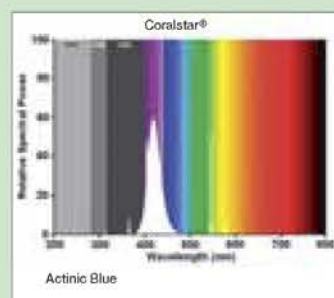

ПРИМЕНЕНИЕ

- Стимулирование роста кораллов и беспозвоночных в морских аквариумах

G5

15,75

Промышленная упаковка 25 шт./кор.	Розничная упаковка 10 шт./кор.	Название	Аналогичная мощность в стандарте T8	Размеры (мм)		Диаметр	Мощность, Вт	Цвет	Цоколь
				L	D				
0002742	0000735	FHO24W/Coralstar	-	549	16	T5	24	Actinic	G5
0002745	0002755	FHO39W/Coralstar	-	849	16	T5	39	Actinic	G5
0002748	0002756	FHO54W/Coralstar	-	1149	16	T5	54	Actinic	G5
0002751	-	FHO80W/Coralstar	-	1449	16	T5	80	Actinic	G5
-	0002757	F24W T5 I8 Coralstar 438mm	15	438	16	T5	24	Actinic	G5
-	0002758	F45W T5 I8 Coralstar 895mm	30	895	16	T5	45	Actinic	G5
-	0002759	F54W T5 I8 Coralstar 1200mm	36	1200	16	T5	54	Actinic	G5