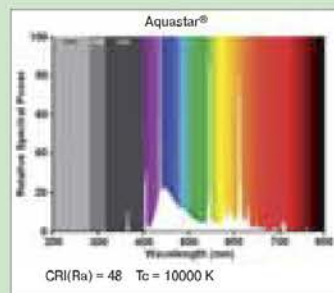

Aquastar T5

ПРЕИМУЩЕСТВА

- Цветовая температура: 10.000 Кельвин (имитирует тропический спектр света)
- Стимулирует рост растений и кораллов благодаря красной и синей частям спектра света
- Прекрасная светоотдача
- T5 - FHO: высокая светоотдача и лучшее соотношение люмен на ватт мощности, по сравнению с лампами T8
- Новые **T5 18**: на 50% больше света по сравнению с лампами той же длины стандарта T8. Идеальны для новых поколений аквариумов с лампами T5, но с длиной ламп T8. Создают прекрасное освещение в аквариуме.

ПРИМЕНЕНИЕ

- Идеальна для всех организмов в пресноводном и морском аквариуме
- Великолепные результаты в комбинации с Daylightstar

G5

Промышленная упаковка 25 шт./кор.	Розничная упаковка 10 шт./кор.	Название	Аналогичная мощность в стандарте T8	Размеры (мм)		Диаметр	Мощность, Вт	Цветовая темп. К	Световой поток, lm	Цоколь
				L	D					
0002741	0002752	FHO24W/Aquastar	-	549	16	T5	24	10000	1120	G5
0002744	0002753	FHO39W/Aquastar	-	849	16	T5	39	10000	1960	G5
0002747	0002754	FHO54W/Aquastar	-	1149	16	T5	54	10000	2800	G5
0002750	-	FHO80W/Aquastar	-	1449	16	T5	80	10000	3500	G5
-	0002820	F24W T5 18 Aquastar 438mm	15	438	16	T5	24	10000	900	G5
-	0002822	F28W T5 18 Aquastar 590mm	18	590	16	T5	28	10000	1200	G5
-	0002824	F35W T5 18 Aquastar 742mm	25	742	16	T5	35	10000	1700	G5
-	0002826	F45W T5 18 Aquastar 895mm	30	895	16	T5	45	10000	2100	G5
-	0002828	F54W T5 18 Aquastar 1047mm	38	1047	16	T5	54	10000	2500	G5
-	0002830	F54W T5 18 Aquastar 1200mm	36	1200	16	T5	54	10000	2900	G5