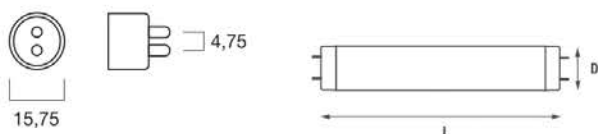

ПРИМЕНЕНИЕ

- Идеальна для всех организмов в пресноводном и морском аквариуме
- Великолепные результаты в комбинации с Daylightstar

G5

Промышленная упаковка 25 шт./кор.	Розничная упаковка 10 шт./кор.	Название	Аналогичная мощность в стандарте T8	Размеры (мм)		Диаметр	Мощность, Вт	Цветовая темп. К	Световой поток, lm	Цоколь
				L	D					
0002741	0002752	FHO24W/Aquastar	-	549	16	T5	24	10000	1120	G5
0002744	0002753	FHO39W/Aquastar	-	849	16	T5	39	10000	1960	G5
0002747	0002754	FHO54W/Aquastar	-	1149	16	T5	54	10000	2800	G5
0002750	-	FHO80W/Aquastar	-	1449	16	T5	80	10000	3500	G5
-	0002820	F24W T5 18 Aquastar 438mm	15	438	16	T5	24	10000	900	G5
-	0002822	F28W T5 18 Aquastar 590mm	18	590	16	T5	28	10000	1200	G5
-	0002824	F35W T5 18 Aquastar 742mm	25	742	16	T5	35	10000	1700	G5
-	0002826	F45W T5 18 Aquastar 895mm	30	895	16	T5	45	10000	2100	G5
-	0002828	F54W T5 18 Aquastar 1047mm	38	1047	16	T5	54	10000	2500	G5
-	0002830	F54W T5 18 Aquastar 1200mm	36	1200	16	T5	54	10000	2900	G5