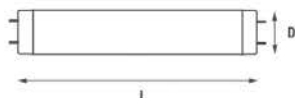

## ПРИМЕНЕНИЕ

- Идеальна для всех организмов в пресноводном и морском аквариуме
- Великолепные результаты в комбинации с Daylightstar

G5

15,75

Промышленная упаковка 25 шт./кор.	Розничная упаковка 10 шт./кор.	Название	Аналогичная мощность в стандарте T8	Размеры (мм)		Диаметр	Мощность, Вт	Цветовая темп. К	Световой поток, lm	Цоколь
				L	D					
0002741	0002752	FHO24W/Aquastar	-	549	16	T5	24	10000	1120	G5
0002744	0002753	FHO39W/Aquastar	-	849	16	T5	39	10000	1960	G5
0002747	0002754	FHO54W/Aquastar	-	1149	16	T5	54	10000	2800	G5
0002750	-	FHO80W/Aquastar	-	1449	16	T5	80	10000	3500	G5
-	0002820	F24W T5 18 Aquastar 438mm	15	438	16	T5	24	10000	900	G5
-	0002822	F28W T5 18 Aquastar 590mm	18	590	16	T5	28	10000	1200	G5
-	0002824	F35W T5 18 Aquastar 742mm	25	742	16	T5	35	10000	1700	G5
-	0002826	F45W T5 18 Aquastar 895mm	30	895	16	T5	45	10000	2100	G5
-	0002828	F54W T5 18 Aquastar 1047mm	38	1047	16	T5	54	10000	2500	G5
-	0002830	F54W T5 18 Aquastar 1200mm	36	1200	16	T5	54	10000	2900	G5