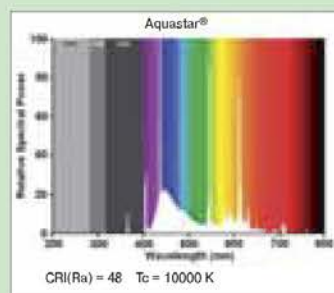

## ПРЕИМУЩЕСТВА

- Цветовая температура: 10.000 Кельвин (имитирует тропический спектр света)
- Стимулирует рост растений и кораллов благодаря красной и синей частям спектра света
- Прекрасная светоотдача
- T5 - FHO: высокая светоотдача и лучшее соотношение люмен на ватт мощности, по сравнению с лампами T8
- Новые **T5 18**: на 50% больше света по сравнению с лампами той же длины стандарта T8. Идеальны для новых поколений аквариумов с лампами T5, но с длиной ламп T8. Создают прекрасное освещение в аквариуме.

## ПРИМЕНЕНИЕ

- Идеальна для всех организмов в пресноводном и морском аквариуме
- Великолепные результаты в комбинации с Daylightstar

G5

15,75

Промышленная упаковка 25 шт./кор.	Розничная упаковка 10 шт./кор.	Название	Аналогичная мощность в стандарте T8	Размеры (мм)		Диаметр	Мощность, Вт	Цветовая темп. К	Световой поток, lm	Цоколь
				L	D					
0002741	0002752	FHO24W/Aquastar	-	549	16	T5	24	10000	1120	G5
0002744	0002753	FHO39W/Aquastar	-	849	16	T5	39	10000	1960	G5
0002747	0002754	FHO54W/Aquastar	-	1149	16	T5	54	10000	2800	G5
0002750	-	FHO80W/Aquastar	-	1449	16	T5	80	10000	3500	G5
-	0002820	F24W T5 18 Aquastar 438mm	15	438	16	T5	24	10000	900	G5
-	0002822	F28W T5 18 Aquastar 590mm	18	590	16	T5	28	10000	1200	G5
-	0002824	F35W T5 18 Aquastar 742mm	25	742	16	T5	35	10000	1700	G5
-	0002826	F45W T5 18 Aquastar 895mm	30	895	16	T5	45	10000	2100	G5
-	0002828	F54W T5 18 Aquastar 1047mm	38	1047	16	T5	54	10000	2500	G5
-	0002830	F54W T5 18 Aquastar 1200mm	36	1200	16	T5	54	10000	2900	G5