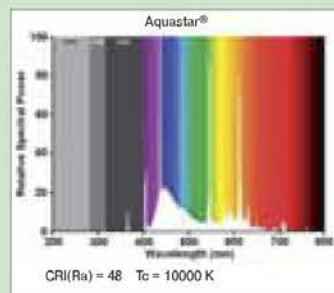

Aquastar T5

ПРЕИМУЩЕСТВА

- Цветовая температура: 10.000 Кельвин (имитирует тропический спектр света)
- Стимулирует рост растений и кораллов благодаря красной и синей частям спектра света
- Прекрасная светоотдача
- T5 - FHO: высокая светоотдача и лучшее соотношение люмен на ватт мощности, по сравнению с лампами T8
- Новые **T5 18**: на 50% больше света по сравнению с лампами той же длины стандарта T8. Идеальны для новых поколений аквариумов с лампами T5, но с длиной ламп T8. Создают прекрасное освещение в аквариуме.

ПРИМЕНЕНИЕ

- Идеальна для всех организмов в пресноводном и морском аквариуме
- Великолепные результаты в комбинации с Daylightstar

G5

15,75

Промышленная упаковка 25 шт./кор.	Розничная упаковка 10 шт./кор.	Название	Аналогичная мощность в стандарте T8	Размеры (мм)		Диаметр	Мощность, Вт	Цветовая темп. К	Световой поток, lm	Цоколь
				L	D					
0002741	0002752	FHO24W/Aquastar	-	549	16	T5	24	10000	1120	G5
0002744	0002753	FHO39W/Aquastar	-	849	16	T5	39	10000	1960	G5
0002747	0002754	FHO54W/Aquastar	-	1149	16	T5	54	10000	2800	G5
0002750	-	FHO80W/Aquastar	-	1449	16	T5	80	10000	3500	G5
-	0002820	F24W T5 18 Aquastar 438mm	15	438	16	T5	24	10000	900	G5
-	0002822	F28W T5 18 Aquastar 590mm	18	590	16	T5	28	10000	1200	G5
-	0002824	F35W T5 18 Aquastar 742mm	25	742	16	T5	35	10000	1700	G5
-	0002826	F45W T5 18 Aquastar 895mm	30	895	16	T5	45	10000	2100	G5
-	0002828	F54W T5 18 Aquastar 1047mm	38	1047	16	T5	54	10000	2500	G5
-	0002830	F54W T5 18 Aquastar 1200mm	36	1200	16	T5	54	10000	2900	G5