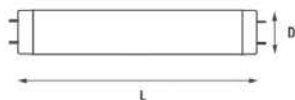

ПРИМЕНЕНИЕ

- Идеальна для всех организмов в пресноводном и морском аквариуме
- Великолепные результаты в комбинации с Daylightstar

G5

15,75

Промышленная упаковка 25 шт./кор.	Розничная упаковка 10 шт./кор.	Название	Аналогичная мощность в стандарте T8	Размеры (мм)		Диаметр	Мощность, Вт	Цветовая темп. К	Световой поток, lm	Цоколь
				L	D					
0002741	0002752	FHO24W/Aquastar	-	549	16	T5	24	10000	1120	G5
0002744	0002753	FHO39W/Aquastar	-	849	16	T5	39	10000	1960	G5
0002747	0002754	FHO54W/Aquastar	-	1149	16	T5	54	10000	2800	G5
0002750	-	FHO80W/Aquastar	-	1449	16	T5	80	10000	3500	G5
-	0002820	F24W T5 18 Aquastar 438mm	15	438	16	T5	24	10000	900	G5
-	0002822	F28W T5 18 Aquastar 590mm	18	590	16	T5	28	10000	1200	G5
-	0002824	F35W T5 18 Aquastar 742mm	25	742	16	T5	35	10000	1700	G5
-	0002826	F45W T5 18 Aquastar 895mm	30	895	16	T5	45	10000	2100	G5
-	0002828	F54W T5 18 Aquastar 1047mm	38	1047	16	T5	54	10000	2500	G5
-	0002830	F54W T5 18 Aquastar 1200mm	36	1200	16	T5	54	10000	2900	G5