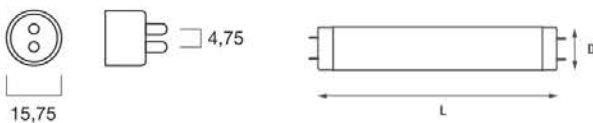

G5

Промышленная упаковка 25 шт./кор.	Розничная упаковка 10 шт./кор.	Название	Аналогичная мощность в стандарте T8	Размеры (мм) L D	Диаметр	Мощность Вт	Цвет	Цоколь
0000026	-	F8W/GRO	-	288 16	T5	8	GroLux	G5
0002740	0000728	FHO24W/GRO	-	549 16	T5	24	GroLux	G5
0002743	0000729	FHO39W/GRO	-	849 16	T5	39	GroLux	G5
0002746	0000730	FHO54W/GRO	-	1149 16	T5	54	GroLux	G5
0002749	-	FHO80W/GRO	-	1449 16	T5	80	GroLux	G5
-	0002821	F24W T5 8 Gro-Lux 438mm	15	438 16	T5	24	GroLux	G5
-	0002823	F28W T5 8 Gro-Lux 590mm	18	590 16	T5	28	GroLux	G5
-	0002825	F35W T5 8 Gro-Lux 742mm	25	742 16	T5	35	GroLux	G5
-	0002827	F45W T5 8 Gro-Lux 895mm	30	895 16	T5	45	GroLux	G5
-	0002829	F54W T5 8 Gro-Lux 1047mm	38	1047 16	T5	54	GroLux	G5
-	0002831	F54W T5 8 Gro-Lux 1200mm	36	1200 16	T5	54	GroLux	G5