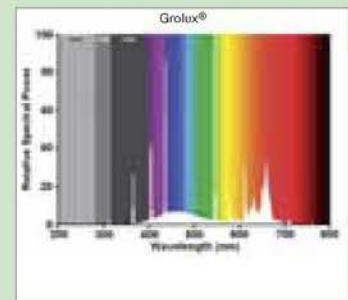

Grolux T5

ПРЕИМУЩЕСТВА

- Высокий уровень синего и красного излучения способствует здоровому росту растений
- Усиливает естественную окраску аквариумных растений и рыб в аквариуме
- Способствует процессу фотосинтеза у растений
- Оптимальный свет для растений и аквариума
- T5 - FHO: высокая светоотдача и лучшее соотношение люмен на ватт мощности, по сравнению с лампами T8
- Новые T5 8: на 50% больше света по сравнению с лампами той же длины стандарта T8. Идеальны для новых поколений аквариумов с лампами T5, но с длиной ламп T8. Создают прекрасное освещение в аквариуме.

G5

Промышленная упаковка 25 шт./кор.	Розничная упаковка 10 шт./кор.	Название	Аналогичная мощность в стандарте T8	Размеры (мм) L D	Диаметр	Мощность Вт	Цвет	Цоколь
0000026	-	F8W/GRO	-	288 16	T5	8	GroLux	G5
0002740	0000728	FHO24W/GRO	-	549 16	T5	24	GroLux	G5
0002743	0000729	FHO39W/GRO	-	849 16	T5	39	GroLux	G5
0002746	0000730	FHO54W/GRO	-	1149 16	T5	54	GroLux	G5
0002749	-	FHO80W/GRO	-	1449 16	T5	80	GroLux	G5
-	0002821	F24W T5 8 Gro-Lux 438mm	15	438 16	T5	24	GroLux	G5
-	0002823	F28W T5 8 Gro-Lux 590mm	18	590 16	T5	28	GroLux	G5
-	0002825	F35W T5 8 Gro-Lux 742mm	25	742 16	T5	35	GroLux	G5
-	0002827	F45W T5 8 Gro-Lux 895mm	30	895 16	T5	45	GroLux	G5
-	0002829	F54W T5 8 Gro-Lux 1047mm	38	1047 16	T5	54	GroLux	G5
-	0002831	F54W T5 8 Gro-Lux 1200mm	36	1200 16	T5	54	GroLux	G5