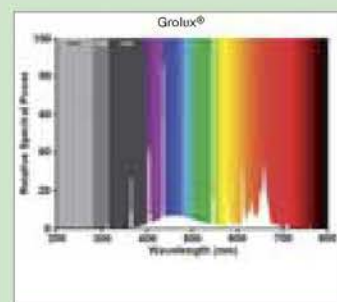

Промышленная упаковка 25 шт./кор.	Розничная упаковка 10 шт./кор.	Название	Аналогичная мощность в стандарте T8	Размеры (мм) L D	Диаметр	Мощность Вт	Цвет	Цоколь
0000026	-	F8W/GRO	-	288 16	T5	8	GroLux	G5
0002740	0000728	FHO24W/GRO	-	549 16	T5	24	GroLux	G5
0002743	0000729	FHO39W/GRO	-	849 16	T5	39	GroLux	G5
0002746	0000730	FHO54W/GRO	-	1149 16	T5	54	GroLux	G5
0002749	-	FHO80W/GRO	-	1449 16	T5	80	GroLux	G5
-	0002821	F24W T5 8 Gro-Lux 438mm	15	438 16	T5	24	GroLux	G5
-	0002823	F28W T5 8 Gro-Lux 590mm	18	590 16	T5	28	GroLux	G5
-	0002825	F35W T5 8 Gro-Lux 742mm	25	742 16	T5	35	GroLux	G5
-	0002827	F45W T5 8 Gro-Lux 895mm	30	895 16	T5	45	GroLux	G5
-	0002829	F54W T5 8 Gro-Lux 1047mm	38	1047 16	T5	54	GroLux	G5
-	0002831	F54W T5 8 Gro-Lux 1200mm	36	1200 16	T5	54	GroLux	G5

Приведенная здесь упаковка предназначена для розничной продажи