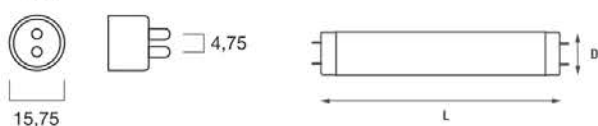

G5

Промышленная упаковка 25 шт./кор.	Розничная упаковка 10 шт./кор.	Название	Аналогичная мощность в стандарте T8	Размеры (мм) L D	Диаметр	Мощность Вт	Цвет	Цоколь
0000026	-	F8W/GRO	-	288 16	T5	8	GroLux	G5
0002740	0000728	FHO24W/GRO	-	549 16	T5	24	GroLux	G5
0002743	0000729	FHO39W/GRO	-	849 16	T5	39	GroLux	G5
0002746	0000730	FHO54W/GRO	-	1149 16	T5	54	GroLux	G5
0002749	-	FHO80W/GRO	-	1449 16	T5	80	GroLux	G5
-	0002821	F24W T5 8 Gro-Lux 438mm	15	438 16	T5	24	GroLux	G5
-	0002823	F28W T5 8 Gro-Lux 590mm	18	590 16	T5	28	GroLux	G5
-	0002825	F35W T5 8 Gro-Lux 742mm	25	742 16	T5	35	GroLux	G5
-	0002827	F45W T5 8 Gro-Lux 895mm	30	895 16	T5	45	GroLux	G5
-	0002829	F54W T5 8 Gro-Lux 1047mm	38	1047 16	T5	54	GroLux	G5
-	0002831	F54W T5 8 Gro-Lux 1200mm	36	1200 16	T5	54	GroLux	G5