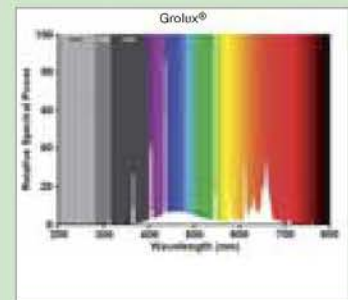

Промышленная упаковка 25 шт./кор.	Розничная упаковка 10 шт./кор.	Название	Аналогичная мощность в стандарте T8	Размеры (мм) L D	Диаметр	Мощность Вт	Цвет	Цоколь
0000026	-	F8W/GRO	-	288 16	T5	8	GroLux	G5
0002740	0000728	FHO24W/GRO	-	549 16	T5	24	GroLux	G5
0002743	0000729	FHO39W/GRO	-	849 16	T5	39	GroLux	G5
0002746	0000730	FHO54W/GRO	-	1149 16	T5	54	GroLux	G5
0002749	-	FHO80W/GRO	-	1449 16	T5	80	GroLux	G5
-	0002821	F24W T5 8 Gro-Lux 438mm	15	438 16	T5	24	GroLux	G5
-	0002823	F28W T5 8 Gro-Lux 590mm	18	590 16	T5	28	GroLux	G5
-	0002825	F35W T5 8 Gro-Lux 742mm	25	742 16	T5	35	GroLux	G5
-	0002827	F45W T5 8 Gro-Lux 895mm	30	895 16	T5	45	GroLux	G5
-	0002829	F54W T5 8 Gro-Lux 1047mm	38	1047 16	T5	54	GroLux	G5
-	0002831	F54W T5 8 Gro-Lux 1200mm	36	1200 16	T5	54	GroLux	G5

Приведенная здесь упаковка предназначена для розничной продажи