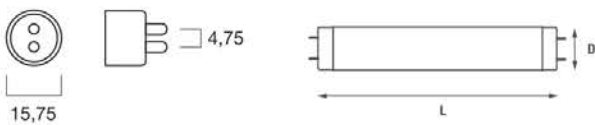

G5

Промышленная упаковка 25 шт./кор.	Розничная упаковка 10 шт./кор.	Название	Аналогичная мощность в стандарте T8	Размеры (мм) L D	Диаметр	Мощность Вт	Цвет	Цоколь
0000026	-	F8W/GRO	-	288 16	T5	8	GroLux	G5
0002740	0000728	FHO24W/GRO	-	549 16	T5	24	GroLux	G5
0002743	0000729	FHO39W/GRO	-	849 16	T5	39	GroLux	G5
0002746	0000730	FHO54W/GRO	-	1149 16	T5	54	GroLux	G5
0002749	-	FHO80W/GRO	-	1449 16	T5	80	GroLux	G5
-	0002821	F24W <b>T5 8</b> Gro-Lux 438mm	15	438 16	T5	24	GroLux	G5
-	0002823	F28W <b>T5 8</b> Gro-Lux 590mm	18	590 16	T5	28	GroLux	G5
-	0002825	F35W <b>T5 8</b> Gro-Lux 742mm	25	742 16	T5	35	GroLux	G5
-	0002827	F45W <b>T5 8</b> Gro-Lux 895mm	30	895 16	T5	45	GroLux	G5
-	0002829	F54W <b>T5 8</b> Gro-Lux 1047mm	38	1047 16	T5	54	GroLux	G5
-	0002831	F54W <b>T5 8</b> Gro-Lux 1200mm	36	1200 16	T5	54	GroLux	G5