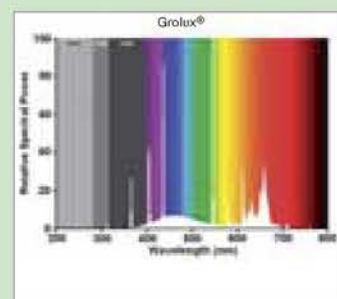

Промышленная упаковка 25 шт./кор.	Розничная упаковка 10 шт./кор.	Название	Аналогичная мощность в стандарте T8	Размеры (мм) L D	Диаметр	Мощность Вт	Цвет	Цоколь
0000026	-	F8W/GRO	-	288 16	T5	8	GroLux	G5
0002740	0000728	FHO24W/GRO	-	549 16	T5	24	GroLux	G5
0002743	0000729	FHO39W/GRO	-	849 16	T5	39	GroLux	G5
0002746	0000730	FHO54W/GRO	-	1149 16	T5	54	GroLux	G5
0002749	-	FHO80W/GRO	-	1449 16	T5	80	GroLux	G5
-	0002821	F24W T5 8 Gro-Lux 438mm	15	438 16	T5	24	GroLux	G5
-	0002823	F28W T5 8 Gro-Lux 590mm	18	590 16	T5	28	GroLux	G5
-	0002825	F35W T5 8 Gro-Lux 742mm	25	742 16	T5	35	GroLux	G5
-	0002827	F45W T5 8 Gro-Lux 895mm	30	895 16	T5	45	GroLux	G5
-	0002829	F54W T5 8 Gro-Lux 1047mm	38	1047 16	T5	54	GroLux	G5
-	0002831	F54W T5 8 Gro-Lux 1200mm	36	1200 16	T5	54	GroLux	G5

Приведенная здесь упаковка предназначена для розничной продажи