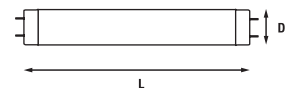

## T5 – СТАНДАРТНЫЕ ЛЮМИНЕСЦЕНТНЫЕ ЛАМПЫ

Люминесцентные лампы с диаметром трубки 16 мм различных длин и цветностей.

### Применение

- В светильниках аварийного освещения
- В мебели, ручных фонарях, витринах, ванных комнатах, транспортных средствах и т.п.

Наименование	Ватт	Цветность	Цоколь	Размеры, (мм)		Класс цвето-передачи	Световой поток, лм	Кол-во в упаковке, заказа шт.	Код заказа
				L	D				
<b>Standard</b>									
F4W/133	4	Яркий белый	G5	136	16	3	140	25	000003
F6W/154	6	Дневной свет	G5	212	16	3	240	25	000011
F6W/133	6	Яркий белый	G5	212	16	3	280	25	000013
F6W/129	6	Теплый белый	G5	212	16	3	280	25	000014
F8W/154	8	Дневной свет	G5	288	16	3	340	25	000019
F8W/133	8	Яркий белый	G5	288	16	3	400	25	000021
F8W/129	8	Теплый белый	G5	288	16	3	400	25	000032
F13W/154	13	Дневной свет	G5	517	16	3	750	25	000029
F13W/133	13	Яркий белый	G5	517	16	3	880	25	000031
F13W/129	13	Теплый белый	G5	517	16	3	880	25	000032
<b>Luxline Plus</b>									
F8W/840	8	Белый свет Deluxe	G5	288	16	1Б	450	25	0002738