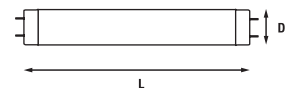

T5 – СТАНДАРТНЫЕ ЛЮМИНЕСЦЕНТНЫЕ ЛАМПЫ

Люминесцентные лампы с диаметром трубки 16 мм различных длин и цветностей.

Особенности

- Качество люминесцентных ламп соответствует МЭК81
- Выбор цветности для различных применений
- Высокий световой поток

Применение

- В светильниках аварийного освещения
- В мебели, ручных фонарях, витринах, ванных комнатах, транспортных средствах и т.п.

Наименование	Ватт	Цветность	Цоколь	Размеры, (мм)		Класс цвето-передачи	Световой поток, лм	Кол-во в упаковке, заказа шт.	Код заказа
				L	D				
Standard									
F4W/133	4	Яркий белый	G5	136	16	3	140	25	000003
F6W/154	6	Дневной свет	G5	212	16	3	240	25	000011
F6W/133	6	Яркий белый	G5	212	16	3	280	25	000013
F6W/129	6	Теплый белый	G5	212	16	3	280	25	000014
F8W/154	8	Дневной свет	G5	288	16	3	340	25	000019
F8W/133	8	Яркий белый	G5	288	16	3	400	25	000021
F8W/129	8	Теплый белый	G5	288	16	3	400	25	000032
F13W/154	13	Дневной свет	G5	517	16	3	750	25	000029
F13W/133	13	Яркий белый	G5	517	16	3	880	25	000031
F13W/129	13	Теплый белый	G5	517	16	3	880	25	000032
Luxline Plus									
F8W/840	8	Белый свет Deluxe	G5	288	16	1Б	450	25	0002738