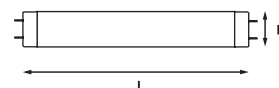

## T5 – СТАНДАРТНЫЕ ЛЮМИНЕСЦЕНТНЫЕ ЛАМПЫ

Люминесцентные лампы с диаметром трубки 16 мм различных длин и цветностей.

### Применение

- В светильниках аварийного освещения
- В мебели, ручных фонарях, витринах, ванных комнатах, транспортных средствах и т.п.

Наименование	Ватт	Цветность	Цоколь	Размеры, (мм)		Класс цвето-передачи	Световой поток, лм	Кол-во в упаковке, заказа шт.	Код заказа
				L	D				
<b>Standard</b>									
F4W/133	4	Яркий белый	G5	136	16	3	140	25	000003
F6W/154	6	Дневной свет	G5	212	16	3	240	25	000011
F6W/133	6	Яркий белый	G5	212	16	3	280	25	000013
F6W/129	6	Теплый белый	G5	212	16	3	280	25	000014
F8W/154	8	Дневной свет	G5	288	16	3	340	25	000019
F8W/133	8	Яркий белый	G5	288	16	3	400	25	000021
F8W/129	8	Теплый белый	G5	288	16	3	400	25	000032
F13W/154	13	Дневной свет	G5	517	16	3	750	25	000029
F13W/133	13	Яркий белый	G5	517	16	3	880	25	000031
F13W/129	13	Теплый белый	G5	517	16	3	880	25	000032
<b>Luxline Plus</b>									
F8W/840	8	Белый свет Deluxe	G5	288	16	1Б	450	25	0002738