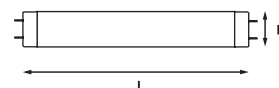

T5 – СТАНДАРТНЫЕ ЛЮМИНЕСЦЕНТНЫЕ ЛАМПЫ

Люминесцентные лампы с диаметром трубки 16 мм различных длин и цветностей.

Особенности

- Качество люминесцентных ламп соответствует МЭК81
- Выбор цветности для различных применений
- Высокий световой поток

Применение

- В светильниках аварийного освещения
- В мебели, ручных фонарях, витринах, ванных комнатах, транспортных средствах и т.п.

Наименование	Ватт	Цветность	Цоколь	Размеры, (мм)		Класс цвето-передачи	Световой поток, лм	Кол-во в упаковке, заказа шт.	Код заказа
				L	D				
Standard									
F4W/133	4	Яркий белый	G5	136	16	3	140	25	000003
F6W/154	6	Дневной свет	G5	212	16	3	240	25	000011
F6W/133	6	Яркий белый	G5	212	16	3	280	25	000013
F6W/129	6	Теплый белый	G5	212	16	3	280	25	000014
F8W/154	8	Дневной свет	G5	288	16	3	340	25	000019
F8W/133	8	Яркий белый	G5	288	16	3	400	25	000021
F8W/129	8	Теплый белый	G5	288	16	3	400	25	000032
F13W/154	13	Дневной свет	G5	517	16	3	750	25	000029
F13W/133	13	Яркий белый	G5	517	16	3	880	25	000031
F13W/129	13	Теплый белый	G5	517	16	3	880	25	000032
Luxline Plus									
F8W/840	8	Белый свет Deluxe	G5	288	16	1Б	450	25	0002738