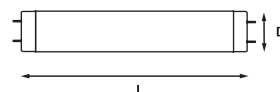

Применение

- Создание специальных цветовых эффектов в витринах магазинов, барах, аттракционах на ярмарочных площадях, в танцевальных залах и дискотеках

Наименование	Ватт	Цветность	Цоколь	Размеры, (мм)		Кол-во в упаковке, шт.	Код заказа
				L	D		
F18W/красная	18	красная	G13	590	26	25	0002560
F18W/желтая	18	желтая	G13	590	26	25	0002561
F18W/зеленая	18	зеленая	G13	590	26	25	0002562
F18W/голубая	18	голубая	G13	590	26	25	0002563
F36W/красная	36	красная	G13	1200	26	25	0002564
F36W/желтая	36	желтая	G13	1200	26	25	0002565
F36W/зеленая	36	зеленая	G13	1200	26	25	0002566
F36W/голубая	36	голубая	G13	1200	26	25	0002567