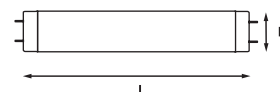

Применение

- Создание специальных цветовых эффектов в витринах магазинов, барах, аттракционах на ярмарочных площадях, в танцевальных залах и дискотеках

Наименование	Ватт	Цветность	Цоколь	Размеры, (мм)		Кол-во в упаковке, шт.	Код заказа
				L	D		
F18W/красная	18	красная	G13	590	26	25	0002560
F18W/желтая	18	желтая	G13	590	26	25	0002561
F18W/зеленая	18	зеленая	G13	590	26	25	0002562
F18W/голубая	18	голубая	G13	590	26	25	0002563
F36W/красная	36	красная	G13	1200	26	25	0002564
F36W/желтая	36	желтая	G13	1200	26	25	0002565
F36W/зеленая	36	зеленая	G13	1200	26	25	0002566
F36W/голубая	36	голубая	G13	1200	26	25	0002567