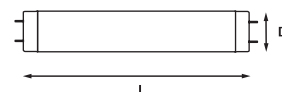

Применение

- Создание специальных цветовых эффектов в витринах магазинов, барах, аттракционах на ярмарочных площадях, в танцевальных залах и дискотеках

Наименование	Ватт	Цветность	Цоколь	Размеры, (мм)		Кол-во в упаковке, шт.	Код заказа
				L	D		
F18W/красная	18	красная	G13	590	26	25	0002560
F18W/желтая	18	желтая	G13	590	26	25	0002561
F18W/зеленая	18	зеленая	G13	590	26	25	0002562
F18W/голубая	18	голубая	G13	590	26	25	0002563
F36W/красная	36	красная	G13	1200	26	25	0002564
F36W/желтая	36	желтая	G13	1200	26	25	0002565
F36W/зеленая	36	зеленая	G13	1200	26	25	0002566
F36W/голубая	36	голубая	G13	1200	26	25	0002567