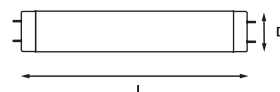

**Применение**

- Создание специальных цветовых эффектов в витринах магазинов, барах, аттракционах на ярмарочных площадях, в танцевальных залах и дискотеках

Наименование	Ватт	Цветность	Цоколь	Размеры, (мм)		Кол-во в упаковке, шт.	Код заказа
				L	D		
F18W/красная	18	красная	G13	590	26	25	0002560
F18W/желтая	18	желтая	G13	590	26	25	0002561
F18W/зеленая	18	зеленая	G13	590	26	25	0002562
F18W/голубая	18	голубая	G13	590	26	25	0002563
F36W/красная	36	красная	G13	1200	26	25	0002564
F36W/желтая	36	желтая	G13	1200	26	25	0002565
F36W/зеленая	36	зеленая	G13	1200	26	25	0002566
F36W/голубая	36	голубая	G13	1200	26	25	0002567