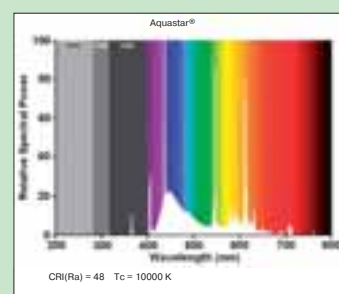

## ПРЕИМУЩЕСТВА

- Цветовая температура: 10.000 Кельвин (имитирует тропический спектр света)
- Стимулирует рост растений и кораллов благодаря красной и синей частям спектра света
- Прекрасная светоотдача

## ПРИМЕНЕНИЕ

- Идеальна для всех организмов в пресноводном и морском аквариуме
- Великолепные результаты в комбинации с Daylightstar

G13

T8 max 25,78

12,7

Промышленная упаковка 25 шт./кор.	Розничная упаковка 10 шт./кор.	Название	Размеры (мм)		Диаметр	Мощность, Вт	Цветовая темп. К	Световой поток, lm	Цоколь
			L	D					
0002212	0000727	F14W/Aquastar	361	26	T8	14	10000	525	G13
0002224	0000643	F15W/Aquastar	438	26	T8	15	10000	650	G13
0002221	0000644	F18W/Aquastar	590	26	T8	18	10000	900	G13
0002226	0000645	F25W/30"/Aquastar	742	26	T8	25	10000	1500	G13
0002225	0000646	F30W/Aquastar	895	26	T8	30	10000	1700	G13
0002222	0000647	F36W/Aquastar	1200	26	T8	36	10000	2200	G13
0002185	0000648	F38W/Aquastar	1047	26	T8	38	10000	2100	G13
0002223	0000649	F58W/Aquastar	1500	26	T8	58	10000	3550	G13