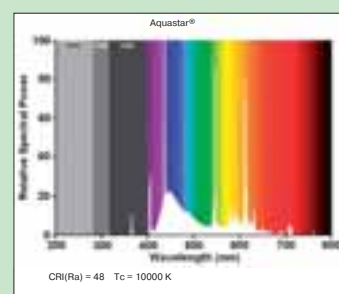

Aquastar T8

ПРЕИМУЩЕСТВА

- Цветовая температура: 10.000 Кельвин (имитирует тропический спектр света)
- Стимулирует рост растений и кораллов благодаря красной и синей частям спектра света
- Прекрасная светоотдача

ПРИМЕНЕНИЕ

- Идеальна для всех организмов в пресноводном и морском аквариуме
- Великолепные результаты в комбинации с Daylightstar

G13

T8 max 25,78

12,7

Промышленная упаковка 25 шт./кор.	Розничная упаковка 10 шт./кор.	Название	Размеры (мм)		Диаметр	Мощность, Вт	Цветовая темп. К	Световой поток, lm	Цоколь
			L	D					
0002212	0000727	F14W/Aquastar	361	26	T8	14	10000	525	G13
0002224	0000643	F15W/Aquastar	438	26	T8	15	10000	650	G13
0002221	0000644	F18W/Aquastar	590	26	T8	18	10000	900	G13
0002226	0000645	F25W/30"/Aquastar	742	26	T8	25	10000	1500	G13
0002225	0000646	F30W/Aquastar	895	26	T8	30	10000	1700	G13
0002222	0000647	F36W/Aquastar	1200	26	T8	36	10000	2200	G13
0002185	0000648	F38W/Aquastar	1047	26	T8	38	10000	2100	G13
0002223	0000649	F58W/Aquastar	1500	26	T8	58	10000	3550	G13