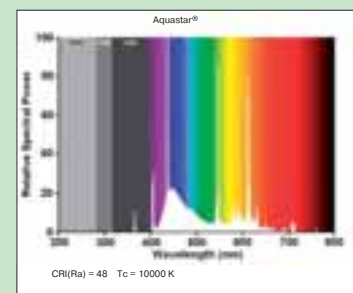

Aquastar T8

ПРЕИМУЩЕСТВА

- Цветовая температура: 10.000 Кельвин (имитирует тропический спектр света)
- Стимулирует рост растений и кораллов благодаря красной и синей частям спектра света
- Прекрасная светоотдача

ПРИМЕНЕНИЕ

- Идеальна для всех организмов в пресноводном и морском аквариуме
- Великолепные результаты в комбинации с Daylightstar

G13

12,7

T8 max 25,78

Промышленная упаковка 25 шт./кор.	Розничная упаковка 10 шт./кор.	Название	Размеры (мм)		Диаметр	Мощность, Вт	Цветовая темп. К	Световой поток, lm	Цоколь
			L	D					
0002212	0000727	F14W/Aquastar	361	26	T8	14	10000	525	G13
0002224	0000643	F15W/Aquastar	438	26	T8	15	10000	650	G13
0002221	0000644	F18W/Aquastar	590	26	T8	18	10000	900	G13
0002226	0000645	F25W/30"/Aquastar	742	26	T8	25	10000	1500	G13
0002225	0000646	F30W/Aquastar	895	26	T8	30	10000	1700	G13
0002222	0000647	F36W/Aquastar	1200	26	T8	36	10000	2200	G13
0002185	0000648	F38W/Aquastar	1047	26	T8	38	10000	2100	G13
0002223	0000649	F58W/Aquastar	1500	26	T8	58	10000	3550	G13