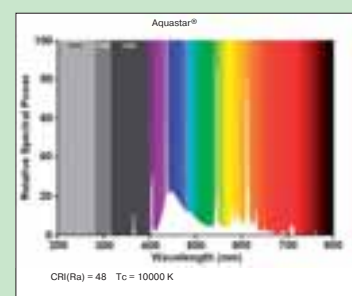

Aquastar T8

ПРЕИМУЩЕСТВА

- Цветовая температура: 10.000 Кельвин (имитирует тропический спектр света)
- Стимулирует рост растений и кораллов благодаря красной и синей частям спектра света
- Прекрасная светоотдача

ПРИМЕНЕНИЕ

- Идеальна для всех организмов в пресноводном и морском аквариуме
- Великолепные результаты в комбинации с Daylightstar

G13

12,7

T8 max 25,78

Промышленная упаковка 25 шт./кор.	Розничная упаковка 10 шт./кор.	Название	Размеры (мм)		Диаметр	Мощность, Вт	Цветовая темп. К	Световой поток, lm	Цоколь
			L	D					
0002212	0000727	F14W/Aquastar	361	26	T8	14	10000	525	G13
0002224	0000643	F15W/Aquastar	438	26	T8	15	10000	650	G13
0002221	0000644	F18W/Aquastar	590	26	T8	18	10000	900	G13
0002226	0000645	F25W/30"/Aquastar	742	26	T8	25	10000	1500	G13
0002225	0000646	F30W/Aquastar	895	26	T8	30	10000	1700	G13
0002222	0000647	F36W/Aquastar	1200	26	T8	36	10000	2200	G13
0002185	0000648	F38W/Aquastar	1047	26	T8	38	10000	2100	G13
0002223	0000649	F58W/Aquastar	1500	26	T8	58	10000	3550	G13