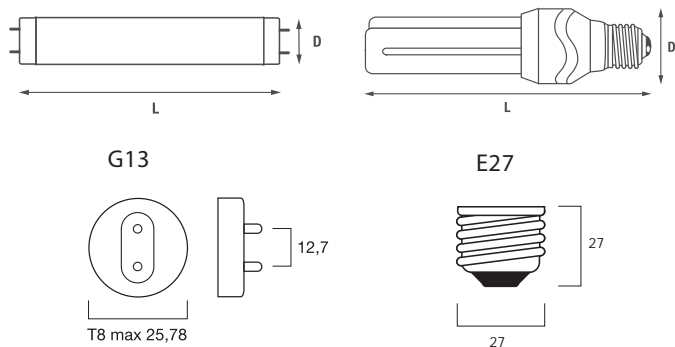

Промышленная упаковка 25 шт./кор.	Розничная упаковка 10 шт./кор.	Розничная упаковка 20 шт./кор.	Описание	Размеры (мм)		Диаметр	Мощность, Вт	Цвет	Цоколь
				L	D				
0000043	0000707	-	F14W/GRO	361	26	T8	14	Gro-Lux	G13
0000069	0000708	-	F15W/GRO	438	26	T8	15	Gro-Lux	G13
0001523	0000709	-	F18W/GRO	590	26	T8	18	Gro-Lux	G13
0001679	0000710	-	F25W/30°/GRO	742	26	T8	25	Gro-Lux	G13
0000150	0000711	-	F30W/GRO	895	26	T8	30	Gro-Lux	G13
0001524	0000712	-	F36W/GRO	1200	26	T8	36	Gro-Lux	G13
0002213	0000713	-	F38W/GRO	1047	26	T8	38	Gro-Lux	G13
0001525	0000714	-	F58W/GRO	1500	26	T8	58	Gro-Lux	G13
-	-	0026484	MiniLynx 18W/GRO	178	38	-	18	Gro-Lux	E27