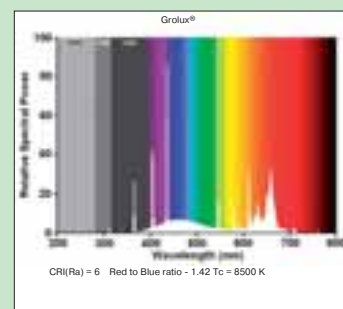

Grolux T8/MiniLynx

ПРЕИМУЩЕСТВА

- Высокий уровень синего и красного излучения способствует здоровому росту растений
- Усиливает естественную окраску аквариумных растений и рыб в аквариуме
- Способствует процессу фотосинтеза у растений
- Оптимальный свет для растений и аквариума

Промышленная упаковка 25 шт./кор.	Розничная упаковка 10 шт./кор.	Розничная упаковка 20 шт./кор.	Описание	Размеры (мм)		Диаметр	Мощность, Вт	Цвет	Цоколь
				L	D				
0000043	0000707	-	F14W/GRO	361	26	T8	14	Gro-Lux	G13
0000069	0000708	-	F15W/GRO	438	26	T8	15	Gro-Lux	G13
0001523	0000709	-	F18W/GRO	590	26	T8	18	Gro-Lux	G13
0001679	0000710	-	F25W/30°/GRO	742	26	T8	25	Gro-Lux	G13
0000150	0000711	-	F30W/GRO	895	26	T8	30	Gro-Lux	G13
0001524	0000712	-	F36W/GRO	1200	26	T8	36	Gro-Lux	G13
0002213	0000713	-	F38W/GRO	1047	26	T8	38	Gro-Lux	G13
0001525	0000714	-	F58W/GRO	1500	26	T8	58	Gro-Lux	G13
-	-	0026484	MiniLynx 18W/GRO	178	38	-	18	Gro-Lux	E27