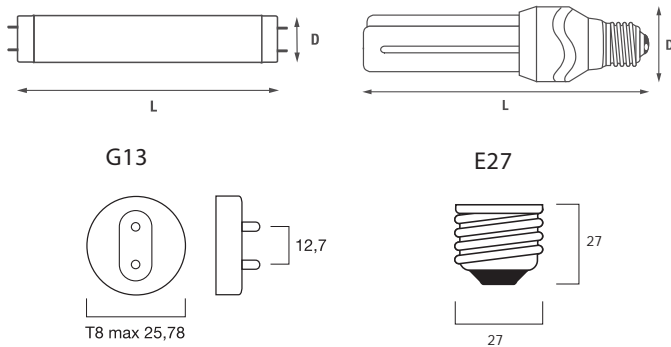

| Промышленная упаковка 25 шт./кор. | Розничная упаковка 10 шт./кор. | Розничная упаковка 20 шт./кор. | Описание | Размеры (мм) | | Диаметр | Мощность, Вт | Цвет | Цоколь |
|--------------------------------------|-----------------------------------|-----------------------------------|------------------|--------------|----|---------|--------------|---------|--------|
| | | | | L | D | | | | |
| 0000043 | 0000707 | - | F14W/GRO | 361 | 26 | T8 | 14 | Gro-Lux | G13 |
| 0000069 | 0000708 | - | F15W/GRO | 438 | 26 | T8 | 15 | Gro-Lux | G13 |
| 0001523 | 0000709 | - | F18W/GRO | 590 | 26 | T8 | 18 | Gro-Lux | G13 |
| 0001679 | 0000710 | - | F25W/30°/GRO | 742 | 26 | T8 | 25 | Gro-Lux | G13 |
| 0000150 | 0000711 | - | F30W/GRO | 895 | 26 | T8 | 30 | Gro-Lux | G13 |
| 0001524 | 0000712 | - | F36W/GRO | 1200 | 26 | T8 | 36 | Gro-Lux | G13 |
| 0002213 | 0000713 | - | F38W/GRO | 1047 | 26 | T8 | 38 | Gro-Lux | G13 |
| 0001525 | 0000714 | - | F58W/GRO | 1500 | 26 | T8 | 58 | Gro-Lux | G13 |
| - | - | 0026484 | MiniLynx 18W/GRO | 178 | 38 | - | 18 | Gro-Lux | E27 |