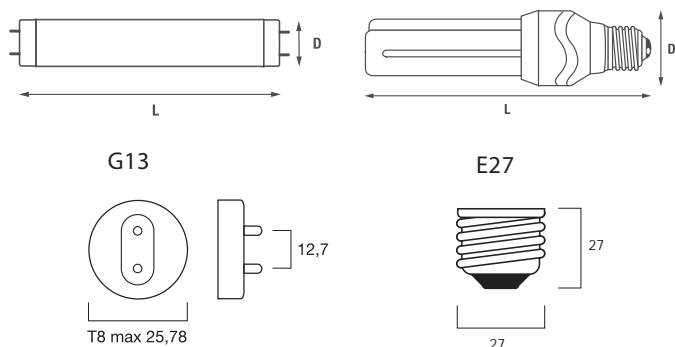

Промышленная упаковка 25 шт./кор.	Розничная упаковка 10 шт./кор.	Розничная упаковка 20 шт./кор.	Описание	Размеры (мм)		Диаметр	Мощность, Вт	Цвет	Цоколь
				L	D				
0000043	0000707	-	F14W/GRO	361	26	T8	14	Gro-Lux	G13
0000069	0000708	-	F15W/GRO	438	26	T8	15	Gro-Lux	G13
0001523	0000709	-	F18W/GRO	590	26	T8	18	Gro-Lux	G13
0001679	0000710	-	F25W/30°/GRO	742	26	T8	25	Gro-Lux	G13
0000150	0000711	-	F30W/GRO	895	26	T8	30	Gro-Lux	G13
0001524	0000712	-	F36W/GRO	1200	26	T8	36	Gro-Lux	G13
0002213	0000713	-	F38W/GRO	1047	26	T8	38	Gro-Lux	G13
0001525	0000714	-	F58W/GRO	1500	26	T8	58	Gro-Lux	G13
-	-	0026484	MiniLynx 18W/GRO	178	38	-	18	Gro-Lux	E27