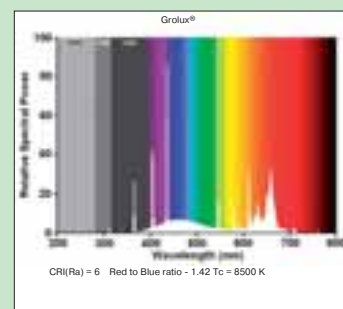

ПРИМЕНЕНИЕ

- Для освещения пресноводных аквариумов
- Основной или дополнительный источник искусственного света для растений
- Рекомендуется использовать в зимних содах, домашних оранжереях, цветочных магазинах и складах