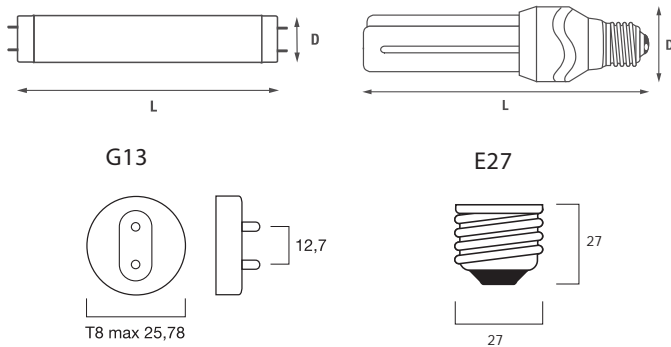

Промышленная упаковка	Розничная упаковка	Розничная упаковка	Описание	Размеры (мм)		Диаметр	Мощность, Вт	Цвет	Цоколь
				L	D				
25 шт./кор.	10 шт./кор.	20 шт./кор.	F14W/GRO	361	26	T8	14	Gro-Lux	G13
			F15W/GRO	438	26	T8	15	Gro-Lux	G13
			F18W/GRO	590	26	T8	18	Gro-Lux	G13
			F25W/30°/GRO	742	26	T8	25	Gro-Lux	G13
			F30W/GRO	895	26	T8	30	Gro-Lux	G13
			F36W/GRO	1200	26	T8	36	Gro-Lux	G13
			F38W/GRO	1047	26	T8	38	Gro-Lux	G13
			F58W/GRO	1500	26	T8	58	Gro-Lux	G13
-	-	0026484	MiniLynx 18W/GRO	178	38	-	18	Gro-Lux	E27