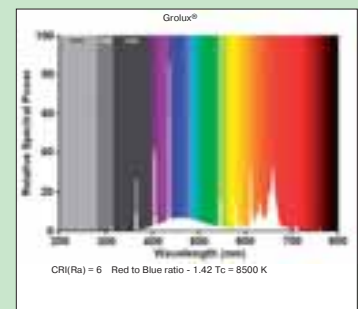

ПРИМЕНЕНИЕ

- Для освещения пресноводных аквариумов
- Основной или дополнительный источник искусственного света для растений
- Рекомендуется использовать в зимних содах, домашних оранжереях, цветочных магазинах и складах