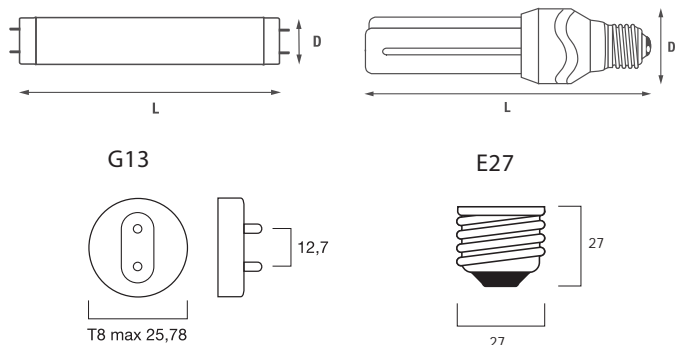

Промышленная упаковка	Розничная упаковка	Розничная упаковка	Описание	Размеры (мм)		Диаметр	Мощность, Вт	Цвет	Цоколь
				L	D				
25 шт./кор.	10 шт./кор.	20 шт./кор.	F14W/GRO	361	26	T8	14	Gro-Lux	G13
			F15W/GRO	438	26	T8	15	Gro-Lux	G13
			F18W/GRO	590	26	T8	18	Gro-Lux	G13
			F25W/30°/GRO	742	26	T8	25	Gro-Lux	G13
			F30W/GRO	895	26	T8	30	Gro-Lux	G13
			F36W/GRO	1200	26	T8	36	Gro-Lux	G13
			F38W/GRO	1047	26	T8	38	Gro-Lux	G13
			F58W/GRO	1500	26	T8	58	Gro-Lux	G13
-	-	0026484	MiniLynx 18W/GRO	178	38	-	18	Gro-Lux	E27