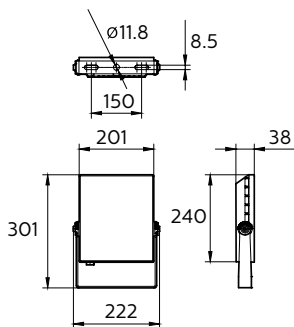

Эксплуатационные и электрические характеристики	
Входное напряжение	220 to 240 V
Входная частота	50-60 Hz
Коэффициент мощности (мин.)	0.9
Системы управления и регулировка яркости света	
Возможность изменения яркости света	No
Механические компоненты и корпус	
Материал корпуса	Литой алюминий
Материал оптической крышки/линзы	Поликарбонат
Монтажное устройство	MBA [Mounting bracket adjustable]
Покрытие оптической крышки / линзы	Текстурное
Общая длина	240 mm
Общая ширина	201 mm
Общая высота	38 mm
Цвет	Black

Условия эксплуатации

Диапазон температуры окружающей среды	От -40 до +45°C
---------------------------------------	-----------------

Данные об изделии

Полный код продукта	911401859898
Название продукта для заказа	BVP135 LED40/CW 50W 220-240V WB
EAN/UPC — продукт	8710163314419
Код заказа	911401859898
Нумератор — количество на упаковку	1
Нумератор— упаковок на внешний короб	12
Материал № (12NC)	911401859898
Вес нетто (шт.)	1,110 kg

Чертеж размеров

BVP131/132/133/135 LED WB