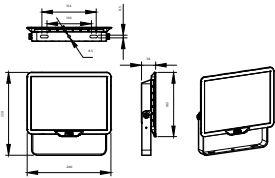

Чертеж размеров

70W

BVP150/161 Essential Smartbright LED

© 2020 Signify Holding Все права защищены. Signify никоим образом не гарантирует точность и полноту представленной здесь информации и не несет ответственности за любые действия, совершенные в этой связи. Информация, представленная в данном документе, не является коммерческим предложением и не является частью какого-либо предложения или контракта, если иное не подтверждено Signify. Philips и логотип Philips являются зарегистрированными товарными знаками компании Koninklijke Philips N.V.