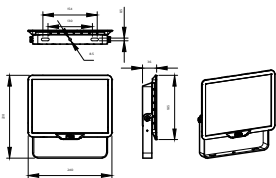

Essential SmartBright G3 LED Floodlight

Материал оптической крышки/линзы	Стекланный
Материал фиксации	Сталь
Монтажное устройство	MBA [Mounting bracket adjustable]
Форма оптической крышки / линзы	Flat
Покрытие оптической крышки / линзы	Текстурное
Общая длина	245 mm
Общая ширина	185 mm
Общая высота	36 mm
Цвет	Black

Соответствие требованиям и область применения

Код защиты от проникновения	IP65 [Защита от попадания пыли, защита от струй]
Код степени защиты от механических воздействий	IK06 [1 J]
Защита от скачков напряжения (общая/ дифференциальная)	Уровень защиты от скачков напряжения до 2 kV

Первоначальная производительность (соответствие МЭК)

Начальная светотдача	5950 lm
Допустимое отклонение светового потока	+/-10%
Начальная эффективность освещения светодиода	85 lm/W
Нач. корр. цветовая температура	4000 K

Нач. индекс цветопередачи	>80
Начальная цветность	SDCM<7
Начальная входная мощность	70 W
Допустимое значение потребляемой мощности	+/-10%

Условия эксплуатации

Диапазон температуры окружающей среды	-40 to +50 °C

Данные об изделии

Полный код продукта	871016333024299
Название продукта для заказа	BVP150 LED59/NW 220-240V 70W SWB CE
EAN/UPC — продукт	8710163330242
Код заказа	911401732452
Нумератор — количество на упаковку	1
Нумератор— упаковок на внешний короб	8
Материал № (12NC)	911401732452
Вес нетто (шт.)	1,125 kg

Чертеж размеров

70W

BVP150/161 Essential Smartbright LED