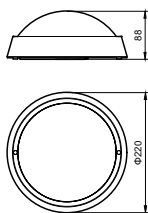

Материал корпуса	Полипропилен
Материал отражателя	Поликарбонат
Оптический материал	Polycarbonate
Материал оптической крышки/линзы	Поликарбонат
Материал фиксации	Полипропилен
Покрывание оптической крышки / линзы	Опаловое
Общая высота	88 mm
Общий диаметр	220 mm
Цвет	White

Соответствие требованиям и область применения

Код защиты от проникновения	IP65 [Защита от попадания пыли, защита от струй]
Код степени защиты от механических воздействий	IK06 [1 J]

Первоначальная производительность (соответствие МЭК)

Начальная светоотдача	1600 lm
Допустимое отклонение светового потока	+/-10%
Начальная эффективность освещения светодиода	80 lm/W

Нач. корр. цветовая температура	4000 K
Нач. индекс цветопередачи	>70
Начальная цветность	SDCM<6
Начальная входная мощность	20 W
Допустимое значение потребляемой мощности	+/-10%

Производительность со временем (соответствие МЭК)

Медианный полезный срок службы L70B50	20000 h

Условия эксплуатации

Диапазон температуры окружающей среды	-30 to +35 °C
Максимальный уровень уменьшения яркости света	Not applicable

Данные об изделии

Полный код продукта	871016333530899
Название продукта для заказа	WTO45C LED20/NW PSU CFW L1665
EAN/UPC — продукт	8710163335308
Код заказа	911401735862
Нумератор — количество на упаковку	1
Нумератор— упаковок на внешний короб	20
Материал № (12NC)	911401735862
Вес нетто (шт.)	0,300 kg

Чертеж размеров

WTOxxx