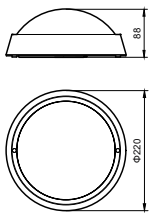

Материал корпуса	Полипропилен
Материал отражателя	Поликарбонат
Оптический материал	Polycarbonate
Материал оптической крышки/линзы	Поликарбонат
Материал фиксации	Полипропилен
Покрывание оптической крышки / линзы	Опаловое
Общая высота	88 mm
Общий диаметр	220 mm
Цвет	White

Соответствие требованиям и область применения

Код защиты от проникновения	IP65 [Защита от попадания пыли, защита от струй]
Код степени защиты от механических воздействий	IK06 [1 J]

Первоначальная производительность (соответствие МЭК)

Начальная светоотдача	1600 lm
Допустимое отклонение светового потока	+/-10%
Начальная эффективность освещения светодиода	80 lm/W

Нач. корр. цветовая температура	4000 K
Нач. индекс цветопередачи	>70
Начальная цветность	SDCM<6
Начальная входная мощность	20 W
Допустимое значение потребляемой мощности	+/-10%

Производительность со временем (соответствие МЭК)

Медианный полезный срок службы L70B50	20000 h

Условия эксплуатации

Диапазон температуры окружающей среды	-30 to +35 °C
Максимальный уровень уменьшения яркости света	Not applicable

Данные об изделии

Полный код продукта	871016333530899
Название продукта для заказа	WTO45C LED20/NW PSU CFW L1665
EAN/UPC — продукт	8710163335308
Код заказа	911401735862
Нумератор — количество на упаковку	1
Нумератор — упаковок на внешний короб	20
Материал № (12NC)	911401735862
Вес нетто (шт.)	0,300 kg

Чертеж размеров

WTOxxx