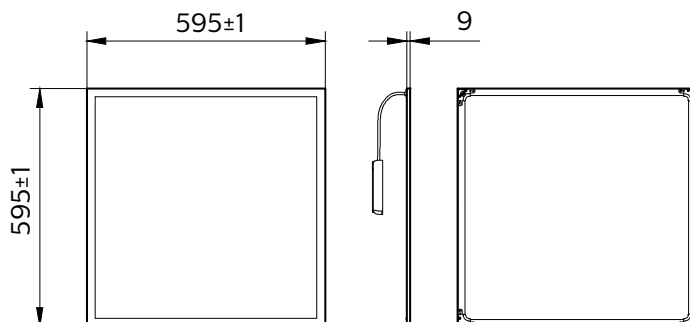

SmartBright Slim Panel — RCA

Общая длина	595 mm
Общая ширина	595 mm
Общая высота	30,5 mm
Цвет	White

Соответствие требованиям и область применения

Код защиты от проникновения	IP20 [Защита пальцев]
Код степени защиты от механических воздействий	IK03 [0.3 J]

Первоначальная производительность (соответствие МЭК)

Начальная светоотдача	3400 lm
Допустимое отклонение светового потока	+/-10%
Начальная эффективность освещения светодиода	95 lm/W
Нач. корр. цветовая температура	6500 K
Нач. индекс цветопередачи	>80
Начальная цветность	SDCM<6
Начальная входная мощность	34 W
Допустимое значение потребляемой мощности	+/-10%

Производительность со временем (соответствие МЭК)

Медианный полезный срок службы L70B50	25000 h

Условия эксплуатации

Диапазон температуры окружающей среды	-10 to +40 °C
Максимальный уровень уменьшения яркости света	Not applicable
Подходит для случайного переключения	No

Данные об изделии

Полный код продукта	911401714962
Название продукта для заказа	RC091V LED34S/865 PSU W60L60 RU
EAN/UPC — продукт	8710163317359
Код заказа	911401714962
Нумератор — количество на упаковку	1
Нумератор — упаковок на внешний короб	6
Материал № (12NC)	911401714962
Вес нетто (шт.)	1,800 kg

Чертеж размеров

RC091V LED26S/LED36S PSU