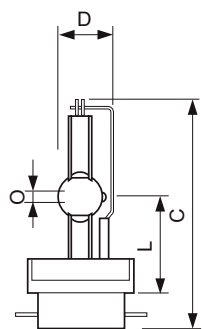

### Чертеж размеров

MSR GOLD 1200 SA/SE

Product	D (max)	O	L (min)	L (max)	L	C (max)
MSR Gold 1200 SA/SE 1CT/3	26,1 mm	5,5 mm	44 mm	46 mm	45 mm	109 mm