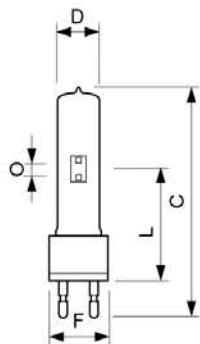

Механические компоненты и корпус

Информация о цоколе	30x53mm
---------------------	---------

Требования по дизайну светильника

Температура колбы (макс.)	700 °C
Скачок минимальной разности температур (макс.)	350 °C

Данные об изделии

Полный код продукта	872790091133600
---------------------	-----------------

Broadway MSR (Cold Strike)

Название продукта для заказа	MSR 1200/2.1CT/3
EAN/UPC — продукт	8727900911336
Код заказа	928171805114
Нумератор — количество на упаковку	1
Нумератор— упаковок на внешний короб	3

Материал № (12NC)	928171805114
Вес нетто (шт.)	0,150 kg

Чертеж размеров

MSR 1200/2

Product
MSR 1200/2.1CT/3

Фотометрические данные