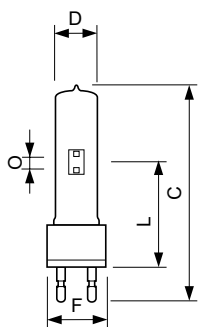

Данные о продукции

Общая информация		Эксплуатационные и электрические характеристики	
Цоколь	G22 [G22]	Power (Rated) (Nom)	1200 W
Рабочее положение	UNIVERSAL [Any or Universal (U)]	Ток лампы (ном.)	13,8 A
Основная область применения	Studio/Disco	Напряжение сети пуска (мин.)	207 V
Срок службы до 50 % отказов (ном.)	800 h	Системы управления и регулировка яркости света	
Описание системы	Cold Strike	Возможность изменения яркости света	No
Технические характеристики освещения		Механические компоненты и корпус	
Код цвета	- [Не указано]	Информация о цоколе	30x53mm
Световой поток (мин.)	94000 lm	Требования по дизайну светильника	
Светоотдача (ном.)	110000 lm	Температура колбы (макс.)	700 °C
Координата цветности X (ном.)	325	Скачок минимальной разности температур (макс.)	350 °C
Координата цветности Y (ном.)	320	Данные об изделии	
Коррелированная цветовая температура (ном.)	5900 K	Полный код продукта	872790091121300
Эффективность освещения (номинальная) (ном.)	91 lm/W		
Коэффициент цветопередачи (ном.)	80		

Broadway MSR (Cold Strike)

Название продукта для заказа	MSR 1200 1CT/3
EAN/UPC — продукт	8727900911213
Код заказа	928078105114
Нумератор — количество на упаковку	1
Нумератор — упаковок на внешний короб	3

Материал № (12NC)	928078105114
Вес нетто (шт.)	0,150 kg

Чертеж размеров

MSR 1200

Product

MSR 1200 1CT/3

Фотометрические данные