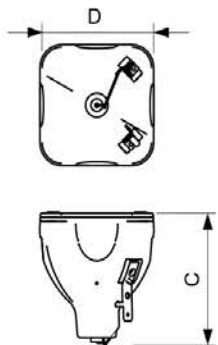

MSD Platinum (Touring/Stage)

Нумератор — количество на упаковку	1
Нумератор— упаковок на внешний короб	8
Материал № (12NC)	928195205314

Вес нетто (шт.)	0,080 kg

Чертеж размеров

MSD Platinum 16 R