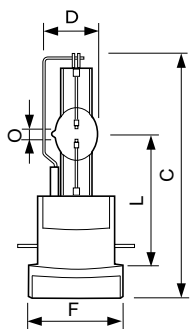

### Данные о продукции

Общая информация		Коэффициент цветопередачи (ном.)	
Цоколь	PGJX50 [ PGJX50]		80
Рабочее положение	UNIVERSAL [ Any or Universal (U)]	Эксплуатационные и электрические характеристики	
Основная область применения	Entertainment	Power (Rated) (Nom)	1200 W
Срок службы до 50 % отказов (ном.)	750 h	Ток лампы (ном.)	15 A
Описание системы	FastFit	Напряжение сети пуска (мин.)	198 V
Технические характеристики освещения		Системы управления и регулировка яркости света	
Код цвета	- [ Не указано]	Возможность изменения яркости света	Yes
Световой поток (мин.)	79500 lm	Механические компоненты и корпус	
Светоотдача (ном.)	95000 lm	Информация о цоколе	PGJX50
Координата цветности X (ном.)	318	Требования по дизайну светильника	
Координата цветности Y (ном.)	327	Температура колбы (макс.)	950 °C
Коррелированная цветовая температура (ном.)	6000 K		
Эффективность освещения (номинальная) (ном.)	80 lm/W		

### Чертеж размеров