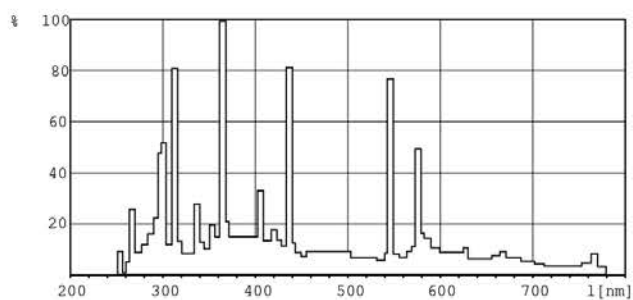

Фотометрические данные

XDPB_XDMSR_SA-Spectral power distribution B/W