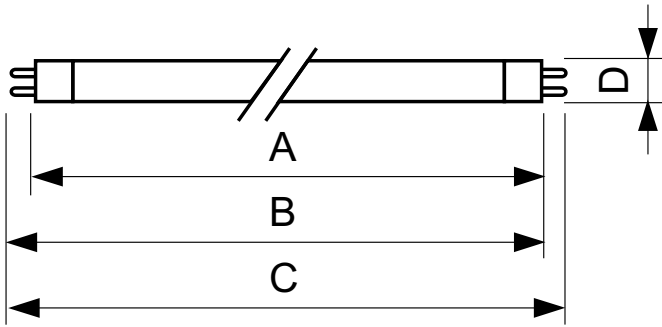

Blacklight Blue TL Mini

TL 6W BLB 1FM/10X25CC

Эта миниатюрная лампа TL (диаметр трубки 16 мм) сделана из синего (сине-фиолетового) стекла для черного света, которое пропускает ультрафиолетовое излучение, но практически не пропускает видимый свет. Это идеальное решение для быстрого обнаружения материалов, отражающих ультрафиолет. Эта лампа особенно полезна для тестирования, проверки и анализа в различных промышленных отраслях, например, в криминологии, филателии и медицине. Кроме того, она применяется для создания спецэффектов в индустрии развлечений, например, в ночных клубах и театрах.

Данные о продукции

Общая информация		УФ-излучение	
Цоколь	G5 [G5]	УФ-В/УФ-А (МЭК)	0,25 %
Срок службы до 50 % отказов (ном.)	8000 h		
Технические характеристики освещения		Данные об изделии	
Код цвета	108 [08 стекло без свинца]	Полный код продукта	871150095098727
Обозначение цвета	Blacklight Blue	Название продукта для заказа	TL 6W BLB 1FM/10X25CC
Спад светового потока 2000 ч.	20 %	EAN/UPC — продукт	8711500950987
Спад светового потока 5000 ч.	30 %	Код заказа	928000510803
Эксплуатационные и электрические характеристики		Нумератор — количество на упаковку	1
Power (Rated) (Nom)	6,0 W	Нумератор — упаковок на внешний короб	250
Ток лампы (ном.)	0,170 A	Материал № (12NC)	928000510803
Напряжение (ном.)	42 V	Вес нетто (шт.)	24,700 g

Blacklight Blue TL Mini

Чертеж размеров

TL 6W/108

Product	D (max)	A (max)	B (max)	B (min)	C (max)
TL 6W BLB 1FM/10X25CC	16 mm	212,1 mm	219,2 mm	216,8 mm	226,3 mm

Фотометрические данные

LDPB_TLBMINI_108-Spectral power distribution B/W