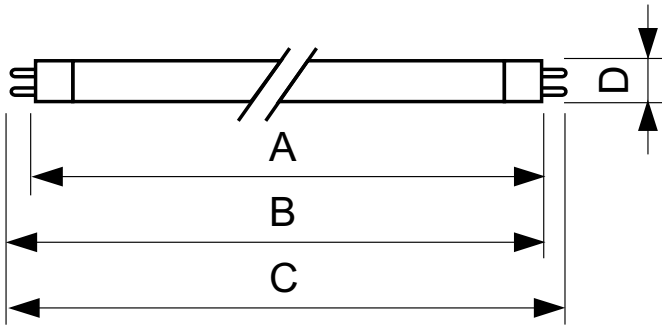

Blacklight Blue TL Mini

TL 6W BLB 1FM/10X25CC

Эта миниатюрная лампа TL (диаметр трубки 16 мм) сделана из синего (сине-фиолетового) стекла для черного света, которое пропускает ультрафиолетовое излучение, но практически не пропускает видимый свет. Это идеальное решение для быстрого обнаружения материалов, отражающих ультрафиолет. Эта лампа особенно полезна для тестирования, проверки и анализа в различных промышленных отраслях, например, в криминологии, филателии и медицине. Кроме того, она применяется для создания спецэффектов в индустрии развлечений, например, в ночных клубах и театрах.

Данные о продукции

| Общая информация | | УФ-излучение | |
|---|-----------------------------|---------------------------------------|-----------------------|
| Цоколь | G5 [G5] | УФ-В/УФ-А (МЭК) | 0,25 % |
| Срок службы до 50 % отказов (ном.) | 8000 h | | |
| Технические характеристики освещения | | Данные об изделии | |
| Код цвета | 108 [08 стекло без свинца] | Полный код продукта | 871150095098727 |
| Обозначение цвета | Blacklight Blue | Название продукта для заказа | TL 6W BLB 1FM/10X25CC |
| Спад светового потока 2000 ч. | 20 % | EAN/UPC — продукт | 8711500950987 |
| Спад светового потока 5000 ч. | 30 % | Код заказа | 928000510803 |
| Эксплуатационные и электрические характеристики | | Нумератор — количество на упаковку | 1 |
| Power (Rated) (Nom) | 6,0 W | Нумератор — упаковок на внешний короб | 250 |
| Ток лампы (ном.) | 0,170 A | Материал № (12NC) | 928000510803 |
| Напряжение (ном.) | 42 V | Вес нетто (шт.) | 24,700 g |

Blacklight Blue TL Mini

Чертеж размеров

TL 6W/108

| Product | D (max) | A (max) | B (max) | B (min) | C (max) |
|-----------------------|---------|----------|----------|----------|----------|
| TL 6W BLB 1FM/10X25CC | 16 mm | 212,1 mm | 219,2 mm | 216,8 mm | 226,3 mm |