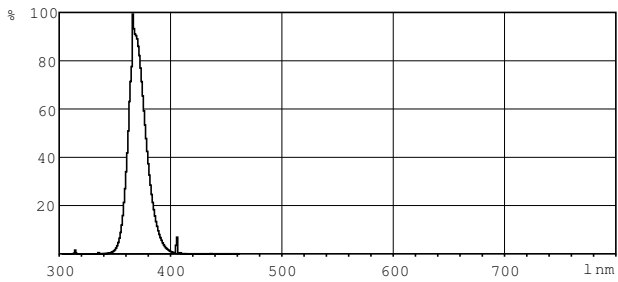

Данные о продукции

Общая информация		УФ-излучение	
Цоколь	G5 [G5]	УФ-В/УФ-А (МЭК)	0,25 %
Срок службы до 50 % отказов (ном.)	8000 h		
Технические характеристики освещения		Данные об изделии	
Код цвета	108 [08 стекло без свинца]	Полный код продукта	871150095098727
Обозначение цвета	Blacklight Blue	Название продукта для заказа	TL 6W BLB 1FM/10X25CC
Спад светового потока 2000 ч.	20 %	EAN/UPC — продукт	8711500950987
Спад светового потока 5000 ч.	30 %	Код заказа	928000510803
Эксплуатационные и электрические характеристики		Нумератор — количество на упаковку	1
Power (Rated) (Nom)	6,0 W	Нумератор — упаковок на внешний короб	250
Ток лампы (ном.)	0,170 A	Материал № (12NC)	928000510803
Напряжение (ном.)	42 V	Вес нетто (шт.)	24,700 g

Blacklight Blue TL Mini

Чертеж размеров

TL 6W/108

Product	D (max)	A (max)	B (max)	B (min)	C (max)
TL 6W BLB 1FM/10X25CC	16 mm	212,1 mm	219,2 mm	216,8 mm	226,3 mm

Фотометрические данные

LDPB_TLBMINI_108-Spectral power distribution B/W