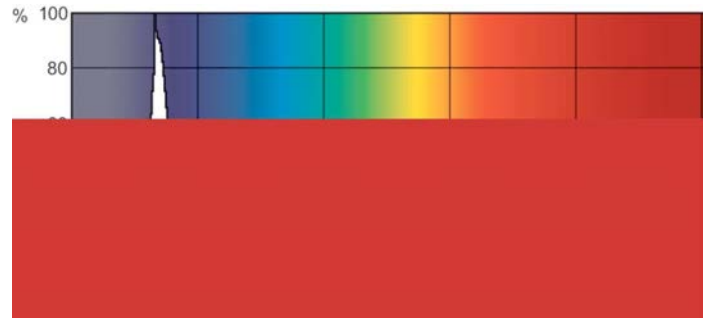

Данные о продукции

Общая информация		УФ-излучение	
Цоколь	G5 [G5]	УФ-В/УФ-А (МЭК)	0,25 %
Срок службы до 50 % отказов (ном.)	8000 h		
Технические характеристики освещения		Данные об изделии	
Код цвета	108 [08 стекло без свинца]	Полный код продукта	871150095098727
Обозначение цвета	Blacklight Blue	Название продукта для заказа	TL 6W BLB 1FM/10X25CC
Спад светового потока 2000 ч.	20 %	EAN/UPC — продукт	8711500950987
Спад светового потока 5000 ч.	30 %	Код заказа	928000510803
Эксплуатационные и электрические характеристики		Нумератор — количество на упаковку	1
Power (Rated) (Nom)	6,0 W	Нумератор — упаковок на внешний короб	250
Ток лампы (ном.)	0,170 A	Материал № (12NC)	928000510803
Напряжение (ном.)	42 V	Вес нетто (шт.)	24,700 g

Blacklight Blue TL Mini

Чертеж размеров

TL 6W/108

Product	D (max)	A (max)	B (max)	B (min)	C (max)
TL 6W BLB 1FM/10X25CC	16 mm	212,1 mm	219,2 mm	216,8 mm	226,3 mm

Фотометрические данные

LDPB_TLBMINI_108-Spectral power distribution B/W