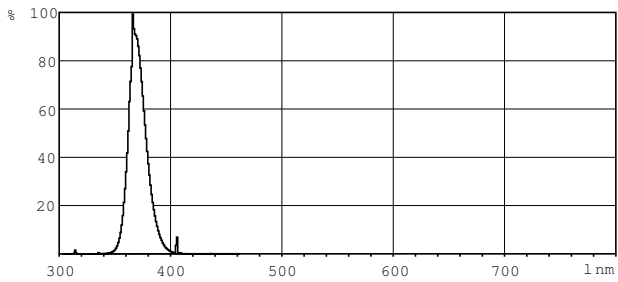

Фотометрические данные

LDPB_TLBMINI_108-Spectral power distribution B/W