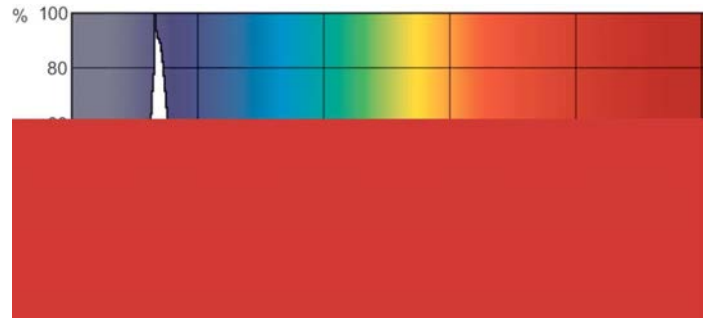

LDPO_TLBMINI_108-Spectral power distribution Colour