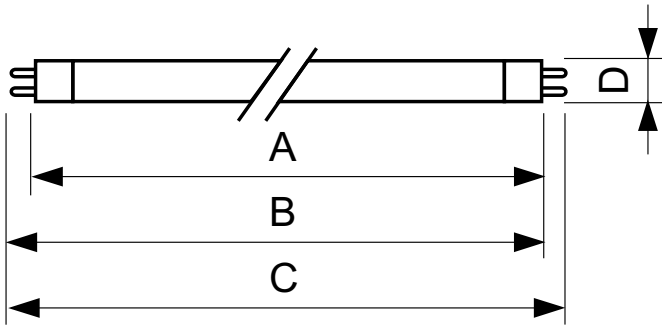

Blacklight Blue TL Mini

TL 6W BLB 1FM/10X25CC

Эта миниатюрная лампа TL (диаметр трубки 16 мм) сделана из синего (сине-фиолетового) стекла для черного света, которое пропускает ультрафиолетовое излучение, но практически не пропускает видимый свет. Это идеальное решение для быстрого обнаружения материалов, отражающих ультрафиолет. Эта лампа особенно полезна для тестирования, проверки и анализа в различных промышленных отраслях, например, в криминологии, филателии и медицине. Кроме того, она применяется для создания спецэффектов в индустрии развлечений, например, в ночных клубах и театрах.

Данные о продукции

Общая информация		УФ-излучение	
Цоколь	G5 [G5]	УФ-В/УФ-А (МЭК)	0,25 %
Срок службы до 50 % отказов (ном.)	8000 h		
Технические характеристики освещения		Данные об изделии	
Код цвета	108 [08 стекло без свинца]	Полный код продукта	871150095098727
Обозначение цвета	Blacklight Blue	Название продукта для заказа	TL 6W BLB 1FM/10X25CC
Спад светового потока 2000 ч.	20 %	EAN/UPC — продукт	8711500950987
Спад светового потока 5000 ч.	30 %	Код заказа	928000510803
Эксплуатационные и электрические характеристики		Нумератор — количество на упаковку	1
Power (Rated) (Nom)	6,0 W	Нумератор — упаковок на внешний короб	250
Ток лампы (ном.)	0,170 A	Материал № (12NC)	928000510803
Напряжение (ном.)	42 V	Вес нетто (шт.)	24,700 g

Blacklight Blue TL Mini

Чертеж размеров

TL 6W/108

Product	D (max)	A (max)	B (max)	B (min)	C (max)
TL 6W BLB 1FM/10X25CC	16 mm	212,1 mm	219,2 mm	216,8 mm	226,3 mm

Фотометрические данные

LDPB_TLBMINI_108-Spectral power distribution B/W