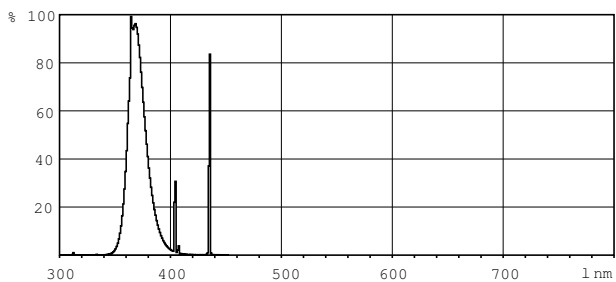

Данные о продукции

Общая информация		Эксплуатационные и электрические характеристики	
Цоколь	G13 [Medium Bi-Pin Fluorescent]	Power (Rated) (Nom)	18 W
Основная область применения	Insect traps	Ток лампы (ном.)	0,36 A
Срок службы до 50 % отказов (ном.)	13000 h	Напряжение (ном.)	59 V
Срок эксплуатации (ном.)	9000 h	Соответствие требованиям и область применения	
Технические характеристики освещения		Содержание ртути (Hg) (ном.)	5,0 mg
Код цвета	10	УФ-излучение	
Обозначение цвета	Actinic	УФ-В/УФ-А (МЭК)	0,2 %
Координата цветности X (ном.)	220	Излучение УФ-А 100 ч (МЭК)	4,5 W
Координата цветности Y (ном.)	200	Данные об изделии	
Снижение светового потока после 500 ч	20 %	Полный код продукта	872790085383400
Снижение светового потока после 500 ч	30 %	Название продукта для заказа	Actinic BL TL-D TL-D 18W/10 Secura 1SL/25

Чертеж размеров

Product	D (max)	A (max)	B (max)	B (min)	C (max)
Actinic BL TL-D TL-D 18W/10 Secura 1SL/25	28 mm	589,8 mm	596,9 mm	594,5 mm	604 mm

TL-D 18W/10 SECU

Фотометрические данные

Цвет излучения /10

Цвет излучения /10