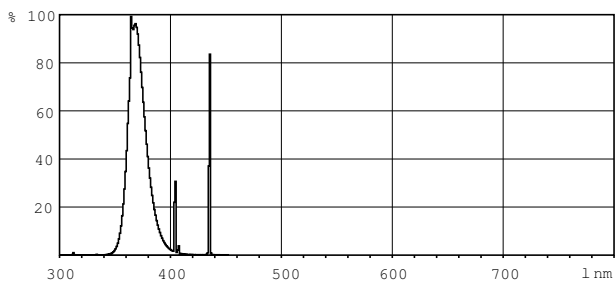

Данные о продукции

Общая информация		Эксплуатационные и электрические характеристики	
Цоколь	G13 [Medium Bi-Pin Fluorescent]	Power (Rated) (Nom)	18 W
Основная область применения	Insect traps	Ток лампы (ном.)	0,36 A
Срок службы до 50 % отказов (ном.)	13000 h	Напряжение (ном.)	59 V
Срок эксплуатации (ном.)	9000 h		
Технические характеристики освещения		Соответствие требованиям и область применения	
Код цвета	10	Содержание ртути (Hg) (ном.)	5,0 mg
Обозначение цвета	Actinic		
Координата цветности X (ном.)	220		
Координата цветности Y (ном.)	200	УФ-излучение	
Снижение светового потока после 500 ч	20 %	УФ-В/УФ-А (МЭК)	0,2 %
Снижение светового потока после 500 ч	30 %	Излучение УФ-А 100 ч (МЭК)	4,5 W
		Данные об изделии	
		Полный код продукта	872790085383400
		Название продукта для заказа	Actinic BL TL-D TL-D 18W/10 Secura 1SL/25

Чертеж размеров

Product	D (max)	A (max)	B (max)	B (min)	C (max)
Actinic BL TL-D TL-D 18W/10 Secura 1SL/25	28 mm	589,8 mm	596,9 mm	594,5 mm	604 mm

TL-D 18W/10 SECU

Фотометрические данные

Цвет излучения /10

Цвет излучения /10