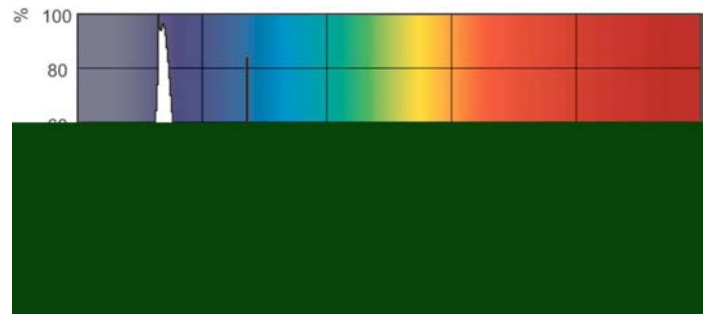

Чертеж размеров

Product	D (max)	A (max)	B (max)	B (min)	C (max)
Actinic BL TL-D TL-D 18W/10 Secura 1SL/25	28 mm	589,8 mm	596,9 mm	594,5 mm	604 mm

TL-D 18W/10 SECU

Фотометрические данные

Цвет излучения /10

Цвет излучения /10