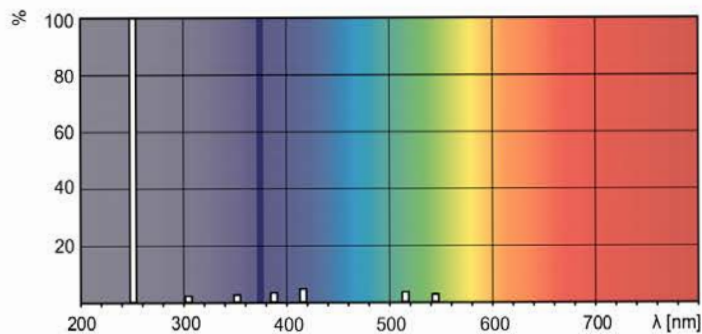

TUV PL-L

Материал № (12NC)	927909004007
Вес нетто (шт.)	104,000 g

Чертеж размеров

Product	D1 (max)	D (max)	A (max)	B (max)	C (max)
TUV PL-L 60W/4P HO 1CT/25	18 mm	38 mm	390 mm	415 mm	420 mm

TUV PL-L 60W/4P HO

Фотометрические данные

XDPO_XUTUVPLL-Spectral power distribution Colour