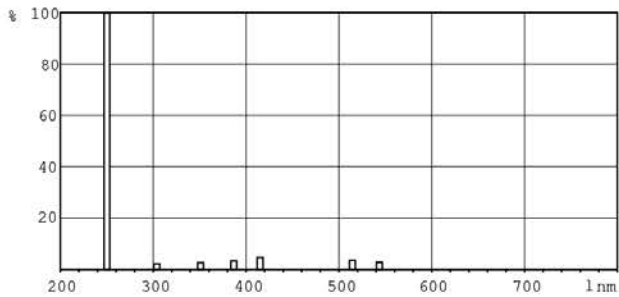

TUV TL & TL-D

Чертеж размеров

Product	D (max)	A (max)	B (max)	B (min)	C (max)
TUV 75W HO ISL/6	28 mm	1199,4 mm	1206,5 mm	1204,1 mm	1213,6 mm

TUV TL-D 75W HO

Фотометрические данные

XDPB_XUTUVTL-D-Spectral power distribution B/W