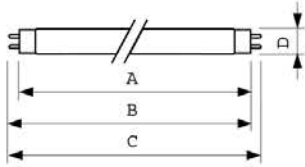

### Данные о продукции

Общая информация		Эксплуатационные и электрические характеристики	
Цоколь	G13 [ Medium Bi-Pin Fluorescent]	Power (Rated) (Nom)	75 W
Примечания	Предупреждения и безопасность. Крайне маловероятно, что разбитая лампа может представлять какую-либо угрозу вашему здоровью. Если у вас разбилась лампа, проветрите комнату в течение 30 минут и уберите осколки, желательно в перчатках. Положите их в герметичный полиэтиленовый пакет и передайте на местное предприятие по утилизации отходов. Не используйте пылесос. ОПАСНОСТЬ. Группа риска 3 — ультрафиолетовый продукт. Эти лампы испускают мощное ультрафиолетовое излучение, которое может привести к серьезным травмам кожи и глаз. Избегайте попадания в глаза и на кожу незранированного продукта. Используйте только в закрытом помещении, которое защищает пользователей от излучения.	Ток лампы (ном.)	0,84 A
Основная область применения	Disinfection	Напряжение (ном.)	110 V
Срок эксплуатации (ном.)	9000 h	Соответствие требованиям и область применения	
Описание системы	High Output (HO)	Содержание ртути (Hg) (ном.)	2,0 mg
Технические характеристики освещения		УФ-излучение	
Код цвета	TUV	Излучение УФ-С	25,5 W
Обозначение цвета	- [ Not Specified]	Данные об изделии	
Снижение светового потока при полезном сроке службы	10 %	Полный код продукта	871150061851110
		Название продукта для заказа	TUV 75W HO 1SL/6
		EAN/UPC — продукт	8711500618511
		Код заказа	928049404003
		Нумератор — количество на упаковку	1
		Нумератор — упаковок на внешний короб	6
		Материал № (12NC)	928049404003
		Вес нетто (шт.)	135,000 g

### Чертеж размеров

Product	D (max)	A (max)	B (max)	B (min)	C (max)
TUV 75W HO ISL/6	28 mm	1199,4 mm	1206,5 mm	1204,1 mm	1213,6 mm